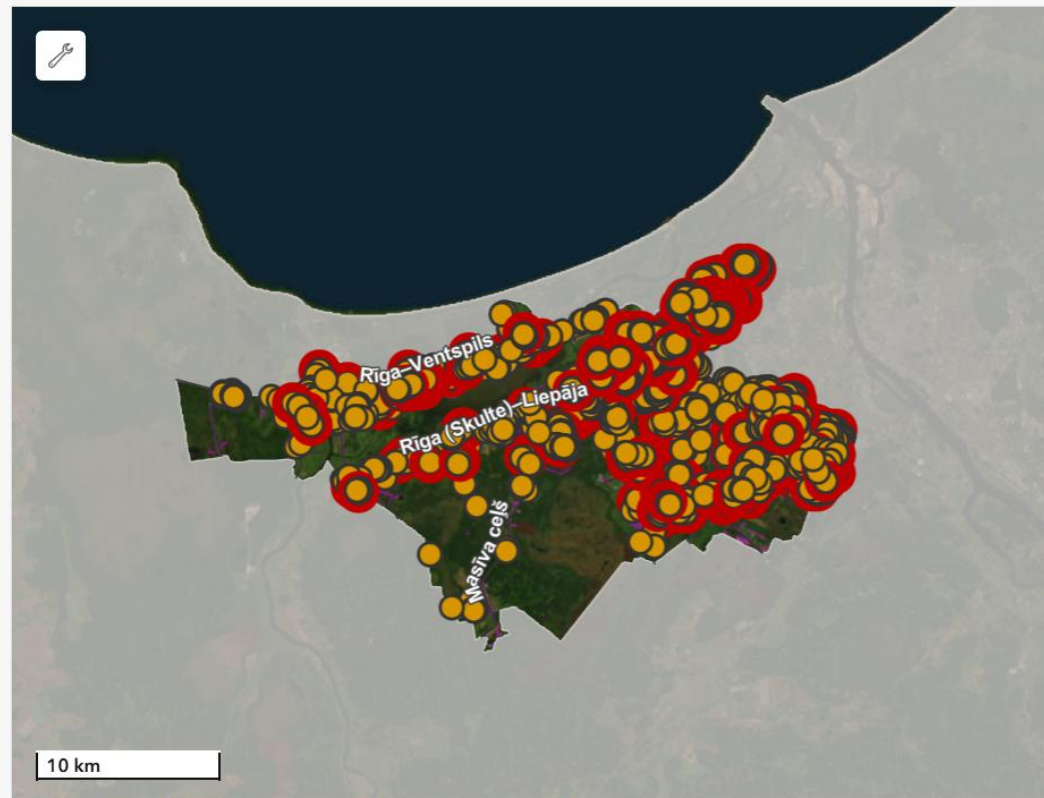

Valsts zemes dienests, Esri, TomTom, Garmin, METI/NASA, USGS

Deklarētā adr...	Novads/repu...	Iestādes nosa...	Iestādes veids	Iestādes tips	Pakļautība	Klase/Grupa	Klase
LĪVU IELA 3 - ...	MĀRUPES NO...	Babītes viduss...	Vispārējās izgl...	Vispārizglītojo...	Pašvaldība	1.b	
IDAS IELA 41, ...	MĀRUPES NO...	Pirmskolas iz...	Pirmskolas iz...	Pirmskolas iz...	Pašvaldība	2-3 gadi "Pilit...	
ŪDRU IELA 15...	MĀRUPES NO...	Pirmskolas iz...	Pirmskolas iz...	Pirmskolas iz...	Pašvaldība	2-3 gadi "Zaķī...	
SPUŅCIEMA I...	MĀRUPES NO...	Babītes viduss...	Vispārējās izgl...	Vispārizglītojo...	Pašvaldība	10.a	
PEDEDZES IE...	MĀRUPES NO...	Mārupes Valst...	Vispārējās izgl...	Valsts ģimnāzija	Pašvaldība	4.d	

Atkritumu apsaimniekošana - noslēgtie līgumi

Noslēgto līgumu skaits

9 421

Izdalījums pēc izvešanas biežuma

Atkritumu veids

Atzīme, vai ir sezonas klients

Earthstar Geographics | Valsts zemes dienests, Latvijas Atvērto datu portāls, SIA Envirotech

Izdalījums pēc konteineru tilpuma

Izdalījums pēc konteineru skaita

2025.gada Mārupes novada iedzīvotāju aptauja

Paldies Smiltenes novadam par iedvesmu

Respondentu profils

Balstoties uz biežāk sniegtajām atbildēm, izveidots respondenta profils: sieviete, aptuveni 40 gadu vecumā, ar bakalaura vai maģistra grāda izglītību. Viņa Mārupes novadā dzīvo jau 11–20 gadus un strādā privātajā sektorā. Respondente pārsvarā ir apmierināta ar satiksmes infrastruktūru, izņemot veloceļu tīklu un sabiedriskā transporta pieejamību, kuru vērtējums ir drīzāk negatīvs. Tāpat ir vērojama kopumā pozitīva attieksme pret vides kvalitāti, pakalpojumu pieejamību un to kvalitāti. Respondente ir apmierināta ar pašvaldības darbu un novada attīstību, taču nelīdzdarbojas biedrībās vai nodibinājumos, kas iesaistīti novada attīstībā vai sabiedrisko aktivitāšu organizēšanā. Viņa uzskata, ka iedzīvotāju iespējas ietekmēt pašvaldības lēmumus ir ierobežotas.