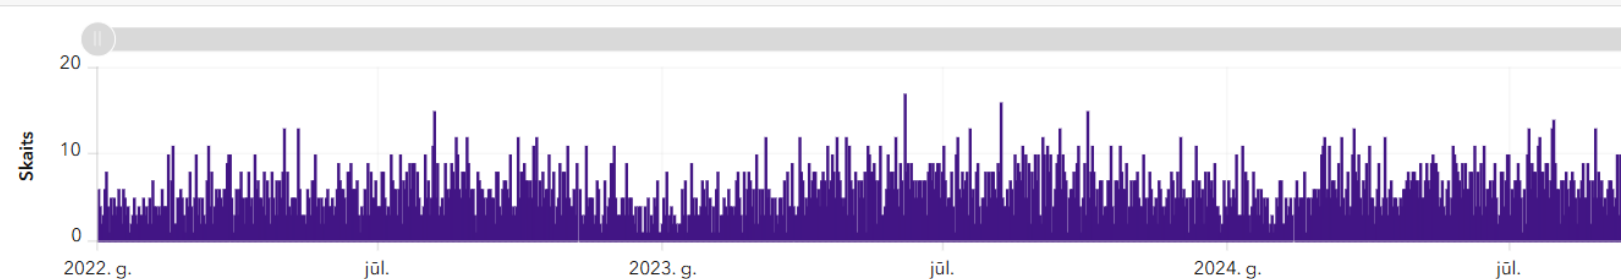

ENŽ notikumu reģistra ierakstu skaits:

7 309

Informācijas avota veids

Valsts zemes dienests, Esri, TomTom, Garmin, FAO, METI/NASA, USGS

Numurs	Struktū...	Statuss	Datums	Inform...	Izsauk...	Piezīm...	Notiku...	Vietas ...	Katego...	Apraksts	Piezīmes	Patruļa	Darbin...	Izbrauk...	Iera...
2022/0...	Mārup...	Noslēgts	9.11.20...	Privātp...	Mazce...		Mazce...	Parks	CITA in...	CITA l...	Blakus ...		Mārtiņš...	9.11.20...	9.11
2022/0...	Mārup...	Noslēgts	8.11.20...	Privātp...	"Lapm...	autoceļ...	Mārup...	Ceļš	Beigts ...	ievaino...	2022.g...	1	Aigars ...		
2022/0...	Mārup...	Noslēgts	9.11.20...	Privātp...	Lielā ie...	Brangu...	Lielā ie...	Iela	CSN n...	Ceļu sa...	par to, ...		Andris ...	9.11.20...	9.11
2022/0...	Mārup...	Noslēgts	8.11.20...	Valsts P...	Mazā S...		Mazā S...	Dzīvoklis	VP nep...	VP nep...	2022.g...	02:03	Andris ...	8.11.20...	8.11