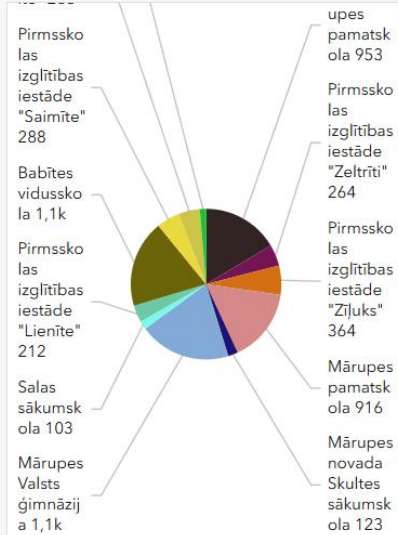

ENŽ notikumu reģistra ierakstu skaits:

7 309

Informācijas avota veids

Valsts zemes dienests, Esri, TomTom, Garmin, FAO, METI/NASA, USGS

Numurs	Struktū...	Statuss	Datums	Inform...	Izsauk...	Piezīm...	Notiku...	Vietas ...	Katego...	Apraksts	Piezīmes	Patruļa	Darbin...	Izbrauk...	Iera...
2022/0...	Mārup...	Noslēgts	9.11.20...	Privātp...	Mazce...		Mazce...	Parks	CITA in...	CITA l...	Blakus ...		Mārtiņš...	9.11.20...	9.11
2022/0...	Mārup...	Noslēgts	8.11.20...	Privātp...	"Lapm...	autoceļ...	Mārup...	Ceļš	Beigts ...	ievaino...	2022.g...	1	Aigars ...		
2022/0...	Mārup...	Noslēgts	9.11.20...	Privātp...	Lielā ie...	Brangu...	Lielā ie...	Iela	CSN n...	Ceļu sa...	par to, ...		Andris ...	9.11.20...	9.11
2022/0...	Mārup...	Noslēgts	8.11.20...	Valsts P...	Mazā S...		Mazā S...	Dzīvoklis	VP nep...	VP nep...	2022.g...	02:03	Andris ...	8.11.20...	8.11

Skolēnu izvietojums un izdalījums pa izglītības iestādēm

Skolēnu deklarētās a...

Izglītī...
Nav iz...

Izglītī...
Nav iz...

Izglītī...
Nav i...

Klase...
Nav iz...

Ārpus novada deklarēto...
Nav izvēlēta kategorija

Izvē...
Nav

Skolnieku skaits
 5 793

Apzīmējumi

- Mūzikas / mākslas skola
- Jauniešu izglītības centrs

Skolēni, kas mācās Mārupes novada pašvaldības skolās, bet ir deklarēti ārpus novada

Elementu skaits

- > 249
- 200

Valsts zemes dienests, Esri, TomTom, Garmin, METI/NASA, USGS

Deklarētā adr...	Novads/repu...	Iestādes nosa...	Iestādes veids	Iestādes tips	Pakļautība	Klase/Grupa	Klase
LĪVU IELA 3 - ...	MĀRUPES NO...	Babītes viduss...	Vispārējās izgl...	Vispārizglītojo...	Pašvaldība	1.b	
IDAS IELA 41, ...	MĀRUPES NO...	Pirmskolas iz...	Pirmskolas iz...	Pirmskolas iz...	Pašvaldība	2-3 gadi "Pilit...	
ŪDRU IELA 15...	MĀRUPES NO...	Pirmskolas iz...	Pirmskolas iz...	Pirmskolas iz...	Pašvaldība	2-3 gadi "Zaķī...	
SPUŅCIEMA I...	MĀRUPES NO...	Babītes viduss...	Vispārējās izgl...	Vispārizglītojo...	Pašvaldība	10.a	
PEDEDZES IE...	MĀRUPES NO...	Mārupes Valst...	Vispārējās izgl...	Valsts ģimnāzija	Pašvaldība	4.d	