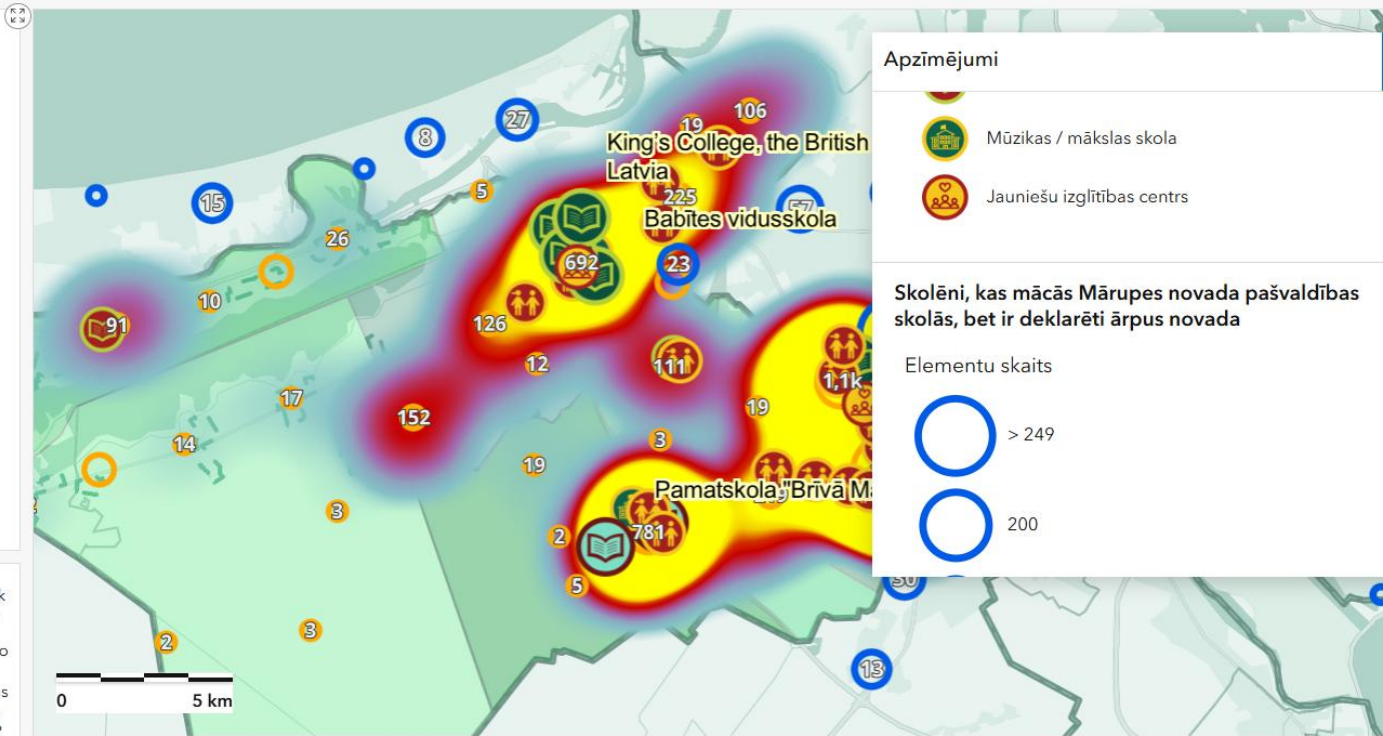

Skolēnu izvietojums un izdalījums pa izglītības iestādēm

Skolēnu deklarētās a...

Izglītī...
Nav iz...

Izglītī...
Nav iz...

Izglītī...
Nav i...

Klase...
Nav iz...

Ārpus novada deklarēto...
Nav izvēlēta kategorija

Izvē...
Nav

Skolnieku skaits
 5 793

Apzīmējumi

- Mūzikas / mākslas skola
- Jauniešu izglītības centrs

Skolēni, kas mācās Mārupes novada pašvaldības skolās, bet ir deklarēti ārpus novada

Elementu skaits

- > 249
- 200