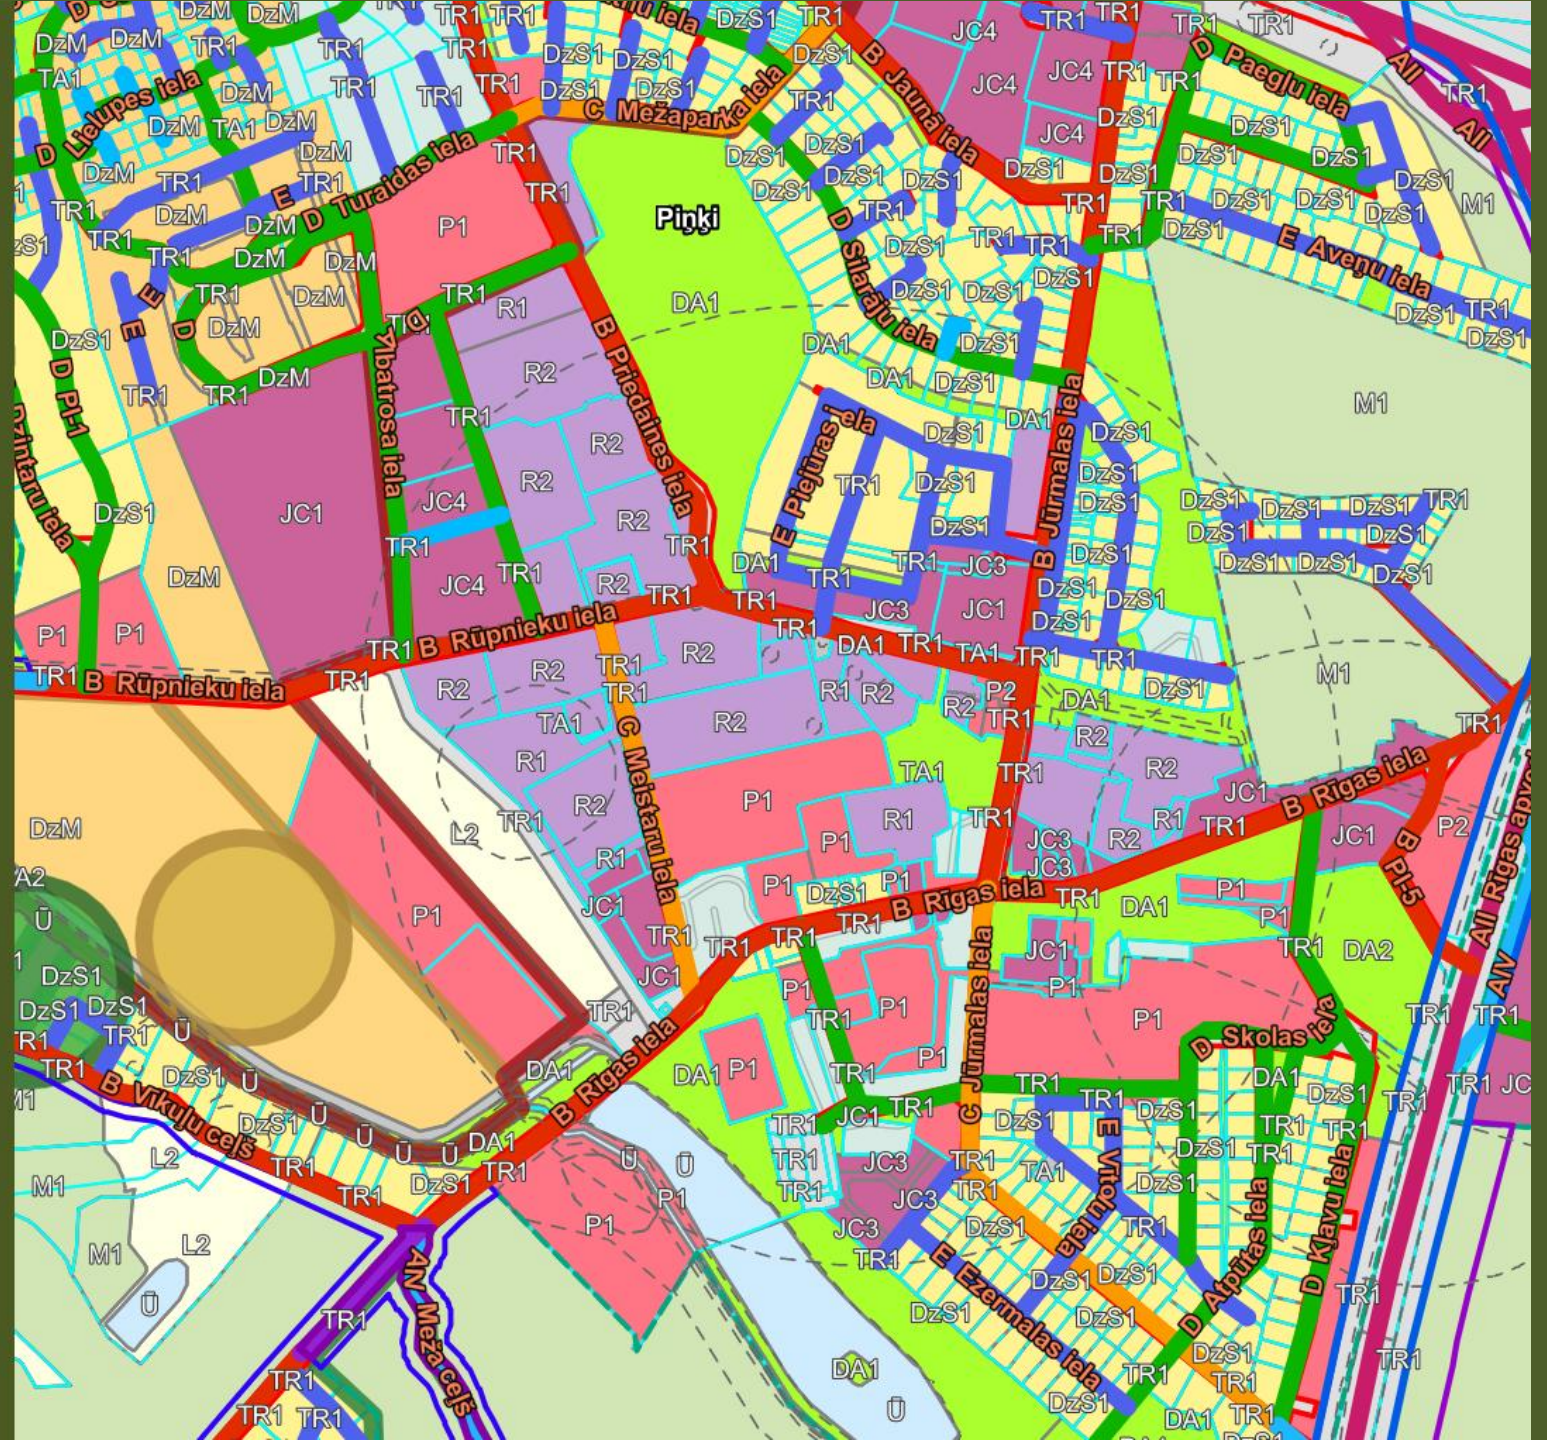

Teritorijas plānojuma izstrāde - ierosinājumu kartēšana

"Vai drīkstu būvēt debesskrāpi purvā?"