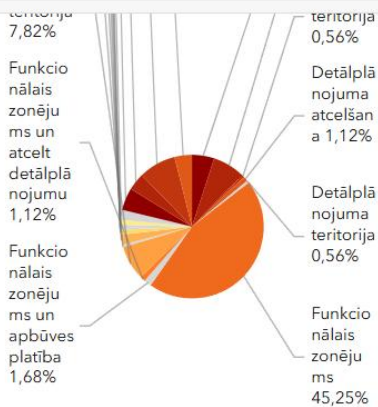

Teritorijas plānojuma izstrāde - zonējumu salīdzinājums un priekšlikumi

TP izstrāde - ierosināju...

Priekšl...
Nav iz...

Iesnie...
Nav iz...

Funkci...
2024

Spēkā esošais zonēju...
(Mārupes pagasts)

Spēkā esošais fun...
Babītes un Salas p...

Priekšlikumu skaits

179

Earthstar Geographics

Nr.p.k.	Iebilduma/ priekšli...	Starpatbilde	Iesniegtā iebildum...	Ņemts vērā/ nav ņ...	Pamatojums, ja ieb...	Kad. apz
24	Fiziska persona (re...	Sagatavota starpat...	Ar šo lūdzu teritorij...	atbalstīts		80480011158
21	Fiziska persona (re...	Sagatavota starpat...	Ar šo lūdzu teritorij...	atbalstīts	Paredzēt PNI status...	80480011154
22	Fiziska persona (re...	Sagatavota starpat...	Ar šo lūdzu teritorij...	atbalstīts		80480011153
25	Fiziska persona (re...	Sagatavota starpat...	Ar šo lūdzu teritorij...	atbalstīts		80480011157