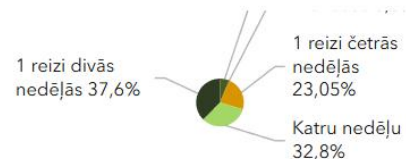

Atkritumu apsaimniekošana - noslēgtie līgumi

Noslēgto līgumu skaits

9 421

Izdalījums pēc izvešanas biežuma