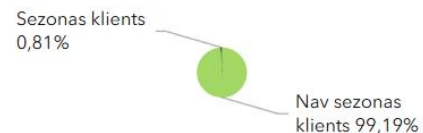

Atkritumu apsaimniekošana - noslēgtie līgumi

Noslēgto līgumu skaits

9 421

Izdalījums pēc izvešanas biežuma

Atkritumu veids

Atzīme, vai ir sezonas klients

Earthstar Geographics | Valsts zemes dienests, Latvijas Atvērto datu portāls, SIA Envirotech

Izdalījums pēc konteineru tilpuma

Izdalījums pēc konteineru skaita

2025.gada Mārupes novada iedzīvotāju aptauja

Paldies Smiltenes novadam par iedvesmu

Respondentu profils

Balstoties uz biežāk sniegtajām atbildēm, izveidots respondenta profils: sieviete, aptuveni 40 gadu vecumā, ar bakalaura vai maģistra grāda izglītību. Viņa Mārupes novadā dzīvo jau 11–20 gadus un strādā privātajā sektorā. Respondente pārsvarā ir apmierināta ar satiksmes infrastruktūru, izņemot veloceļu tīklu un sabiedriskā transporta pieejamību, kuru vērtējums ir drīzāk negatīvs. Tāpat ir vērojama kopumā pozitīva attieksme pret vides kvalitāti, pakalpojumu pieejamību un to kvalitāti. Respondente ir apmierināta ar pašvaldības darbu un novada attīstību, taču nelīdzdarbojas biedrībās vai nodibinājumos, kas iesaistīti novada attīstībā vai sabiedrisko aktivitāšu organizēšanā. Viņa uzskata, ka iedzīvotāju iespējas ietekmēt pašvaldības lēmumus ir ierobežotas.