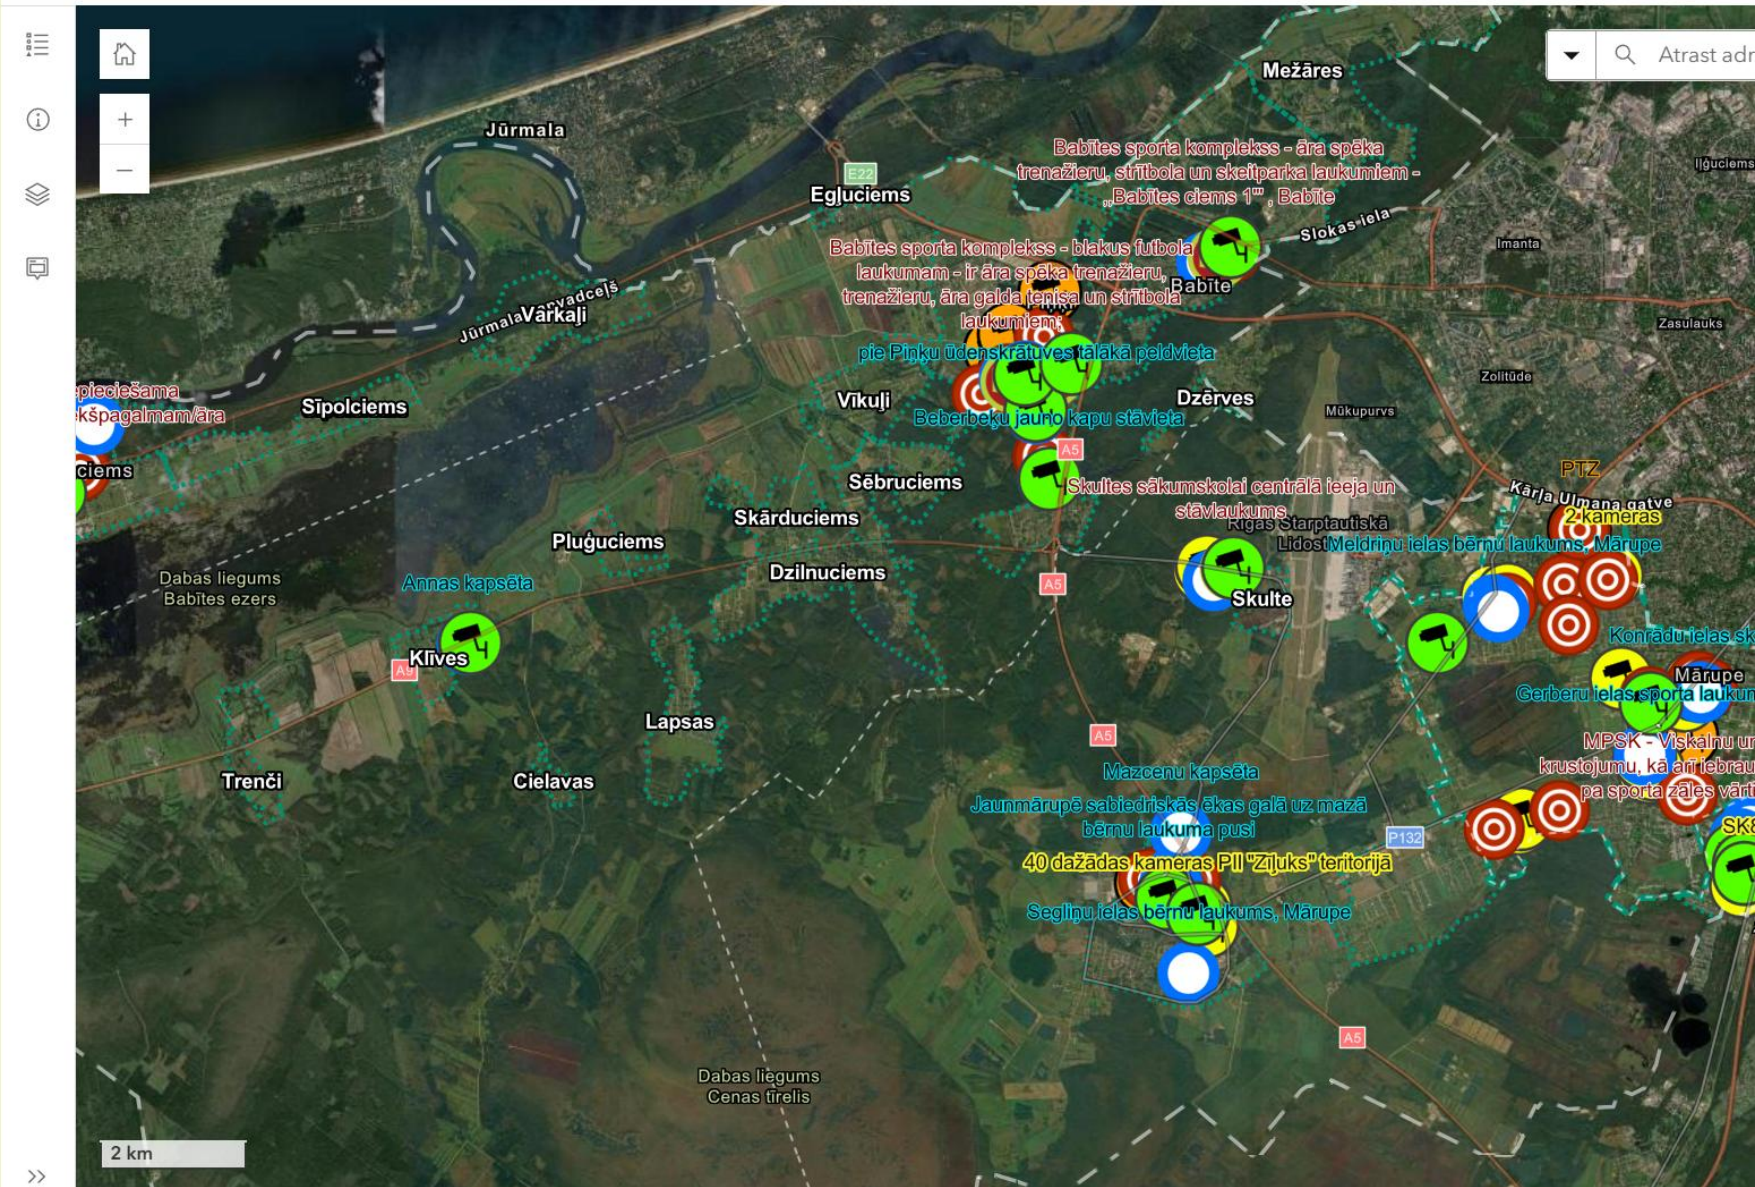

ENŽ notikumu reģistra ierakstu skaits:

7 309

Informācijas avota veids

Valsts zemes dienests, Esri, TomTom, Garmin, FAO, METI/NASA, USGS

Numurs	Struktū...	Statuss	Datums	Inform...	Izsauk...	Piezīm...	Notiku...	Vietas ...	Katego...	Apraksts	Piezīmes	Patruļa	Darbin...	Izbrauk...	Iera...
2022/0...	Mārup...	Noslēgts	9.11.20...	Privātp...	Mazce...		Mazce...	Parks	CITA in...	CITA l...	Blakus ...		Mārtiņš...	9.11.20...	9.11
2022/0...	Mārup...	Noslēgts	8.11.20...	Privātp...	"Lapm...	autoceļ...	Mārup...	Ceļš	Beigts ...	ievaino...	2022.g...	1	Aigars ...		
2022/0...	Mārup...	Noslēgts	9.11.20...	Privātp...	Lielā ie...	Brangu...	Lielā ie...	Iela	CSN n...	Ceļu sa...	par to, ...		Andris ...	9.11.20...	9.11
2022/0...	Mārup...	Noslēgts	8.11.20...	Valsts P...	Mazā S...		Mazā S...	Dzīvoklis	VP nep...	VP nep...	2022.g...	02:03	Andris ...	8.11.20...	8.11

Drošība pirmajā vietā!

Novērošanas kameru tīkla paplašināšana

MĀRUPES
NOVADA PAŠVALDĪBA

PAŠVALDĪBAS NOVĒROŠANAS
KAMERU APTAUJA

Aizpildīt aptauju

Ierosinājumu karte

Novērošanas kameras

Jaunu novērošanas kameru izvietojuma analīze.