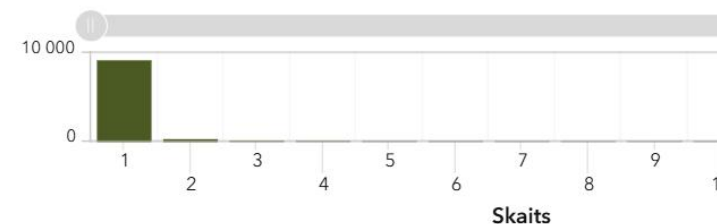

Atkritumu apsaimniekošana - noslēgtie līgumi

Noslēgto līgumu skaits

9 421

Izdalījums pēc izvešanas biežuma

Atkritumu veids

Atzīme, vai ir sezonas klients

Earthstar Geographics | Valsts zemes dienests, Latvijas Atvērto datu portāls, SIA Envirotech

Izdalījums pēc konteineru tilpuma

Izdalījums pēc konteineru skaita

2025.gada Mārupes novada iedzīvotāju aptauja

Paldies Smiltenes novadam par iedvesmu

Respondentu profils

Balstoties uz biežāk sniegtajām atbildēm, izveidots respondenta profils: sieviete, aptuveni 40 gadu vecumā, ar bakalaura vai maģistra grāda izglītību. Viņa Mārupes novadā dzīvo jau 11–20 gadus un strādā privātajā sektorā. Respondente pārsvarā ir apmierināta ar satiksmes infrastruktūru, izņemot veloceļu tīklu un sabiedriskā transporta pieejamību, kuru vērtējums ir drīzāk negatīvs. Tāpat ir vērojama kopumā pozitīva attieksme pret vides kvalitāti, pakalpojumu pieejamību un to kvalitāti. Respondente ir apmierināta ar pašvaldības darbu un novada attīstību, taču nelīdzdarbojas biedrībās vai nodibinājumos, kas iesaistīti novada attīstībā vai sabiedrisko aktivitāšu organizēšanā. Viņa uzskata, ka iedzīvotāju iespējas ietekmēt pašvaldības lēmumus ir ierobežotas.