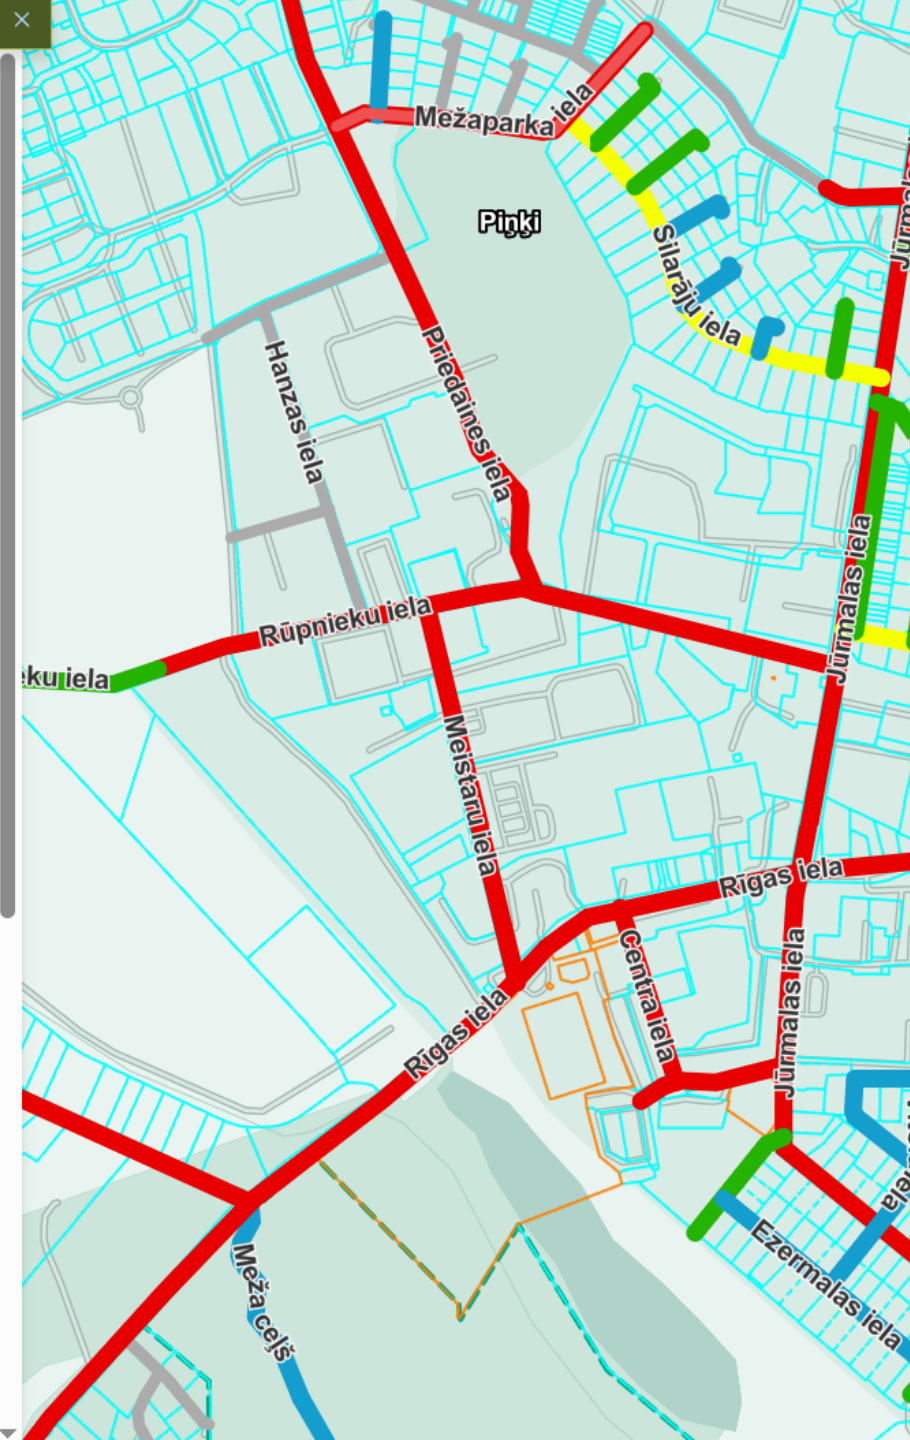

Uzmērīta zemes vienība

Ierādīta zemes vienība

Projektēta zemes vienība

**Informācijas un rediģēšanas karšu lietotne
(ierobežota piekļuve)**

**- Centralizētie
ūdenssaimniecības tīkli (
ģeneralizēti pa ielām)**

ENŽ notikumu reģistra ierakstu skaits:

7 309

Informācijas avota veids

Valsts zemes dienests, Esri, TomTom, Garmin, FAO, METI/NASA, USGS

Numurs	Struktū...	Statuss	Datums	Inform...	Izsauk...	Piezīm...	Notiku...	Vietas ...	Katego...	Apraksts	Piezīmes	Patruļa	Darbin...	Izbrauk...	Iera...
2022/0...	Mārup...	Noslēgts	9.11.20...	Privātp...	Mazce...		Mazce...	Parks	CITA in...	CITA l...	Blakus ...		Mārtiņš...	9.11.20...	9.11
2022/0...	Mārup...	Noslēgts	8.11.20...	Privātp...	"Lapm...	autoceļ...	Mārup...	Ceļš	Beigts ...	ievaino...	2022.g...	1	Aigars ...		
2022/0...	Mārup...	Noslēgts	9.11.20...	Privātp...	Lielā ie...	Brangu...	Lielā ie...	Iela	CSN n...	Ceļu sa...	par to, ...		Andris ...	9.11.20...	9.11
2022/0...	Mārup...	Noslēgts	8.11.20...	Valsts P...	Mazā S...		Mazā S...	Dzīvoklis	VP nep...	VP nep...	2022.g...	02:03	Andris ...	8.11.20...	8.11