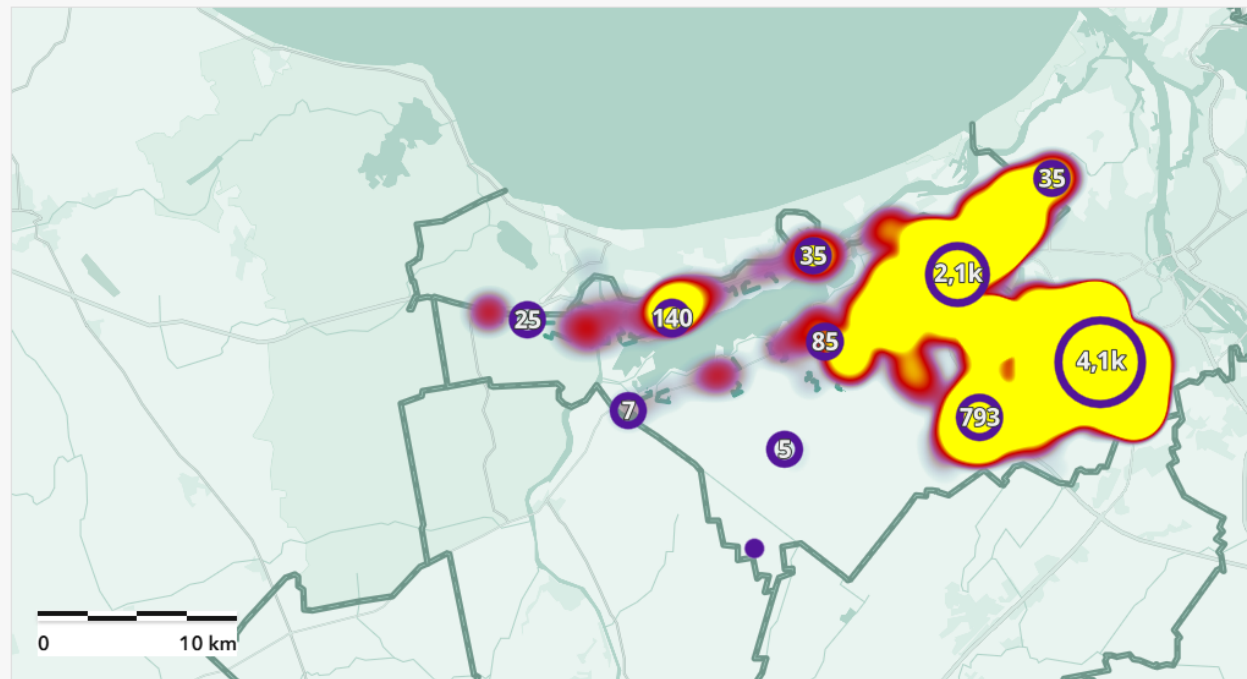

ENŽ notikumu reģistra ierakstu skaits:

7 309

Informācijas avota veids

Valsts zemes dienests, Esri, TomTom, Garmin, FAO, METI/NASA, USGS

Numurs	Struktū...	Statuss	Datums	Inform...	Izsauk...	Piezīm...	Notiku...	Vietas ...	Katego...	Apraksts	Piezīmes	Patruļa	Darbin...	Izbrauk...	Iera...
2022/0...	Mārup...	Noslēgts	9.11.20...	Privātp...	Mazce...		Mazce...	Parks	CITA in...	CITA l...	Blakus ...		Mārtiņš...	9.11.20...	9.11
2022/0...	Mārup...	Noslēgts	8.11.20...	Privātp...	"Lapm...	autoceļ...	Mārup...	Ceļš	Beigts ...	ievaino...	2022.g...	1	Aigars ...		
2022/0...	Mārup...	Noslēgts	9.11.20...	Privātp...	Lielā ie...	Brangu...	Lielā ie...	Iela	CSN n...	Ceļu sa...	par to, ...		Andris ...	9.11.20...	9.11
2022/0...	Mārup...	Noslēgts	8.11.20...	Valsts P...	Mazā S...		Mazā S...	Dzīvoklis	VP nep...	VP nep...	2022.g...	02:03	Andris ...	8.11.20...	8.11