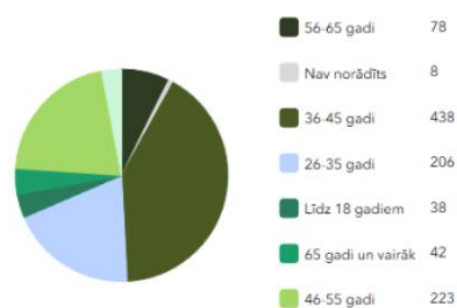

Izdalījums pēc konteineru tilpuma

Izdalījums pēc konteineru skaita

2025.gada Mārupes novada iedzīvotāju aptauja

Paldies Smiltenes novadam par iedvesmu

Respondentu profils

Balstoties uz biežāk sniegtajām atbildēm, izveidots respondenta profils: sieviete, aptuveni 40 gadu vecumā, ar bakalaura vai maģistra grāda izglītību. Viņa Mārupes novadā dzīvo jau 11–20 gadus un strādā privātajā sektorā. Respondente pārsvarā ir apmierināta ar satiksmes infrastruktūru, izņemot veloceļu tīklu un sabiedriskā transporta pieejamību, kuru vērtējums ir drīzāk negatīvs. Tāpat ir vērojama kopumā pozitīva attieksme pret vides kvalitāti, pakalpojumu pieejamību un to kvalitāti. Respondente ir apmierināta ar pašvaldības darbu un novada attīstību, taču nelīdzdarbojas biedrībās vai nodibinājumos, kas iesaistīti novada attīstībā vai sabiedrisko aktivitāšu organizēšanā. Viņa uzskata, ka iedzīvotāju iespējas ietekmēt pašvaldības lēmumus ir ierobežotas.

Vispārējā informācija par iedzī...

Dzimums

Nav izvēlēta kat...

Vecums

Nav izvēlēta kat...

Dzīvesvieta

Nav izvēlēta kat...

Izglītība

Nav izvēlēta kat...

Nodarbošanās

Nav izvēlēta kat...

Respondentu vecums

Respondentu izglītība

Vecums

Dzimums

Izglītība