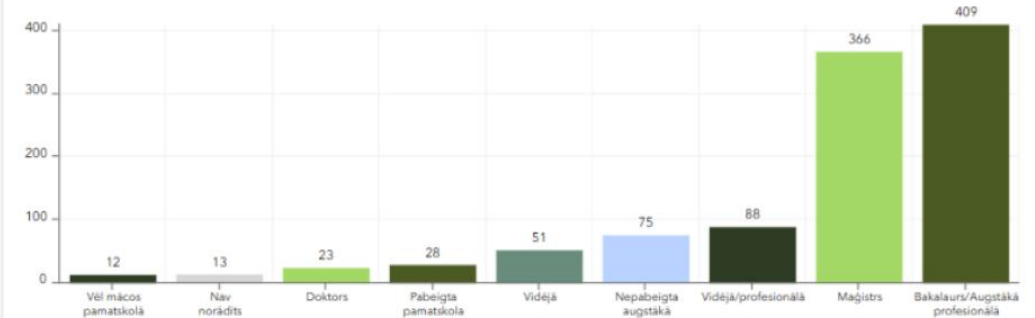

Izdalījums pēc konteineru tilpuma

Izdalījums pēc konteineru skaita

2025.gada Mārupes novada iedzīvotāju aptauja

Paldies Smiltenes novadam par iedvesmu

Respondentu profils

Balstoties uz biežāk sniegtajām atbildēm, izveidots respondenta profils: sieviete, aptuveni 40 gadu vecumā, ar bakalaura vai maģistra grāda izglītību. Viņa Mārupes novadā dzīvo jau 11–20 gadus un strādā privātajā sektorā. Respondente pārsvarā ir apmierināta ar satiksmes infrastruktūru, izņemot veloceļu tīklu un sabiedriskā transporta pieejamību, kuru vērtējums ir drīzāk negatīvs. Tāpat ir vērojama kopumā pozitīva attieksme pret vides kvalitāti, pakalpojumu pieejamību un to kvalitāti. Respondente ir apmierināta ar pašvaldības darbu un novada attīstību, taču nelīdzdarbojas biedrībās vai nodibinājumos, kas iesaistīti novada attīstībā vai sabiedrisko aktivitāšu organizēšanā. Viņa uzskata, ka iedzīvotāju iespējas ietekmēt pašvaldības lēmumus ir ierobežotas.

Vispārējā informācija par iedzī...

Dzimums

Nav izvēlēta kat...

Vecums

Nav izvēlēta kat...

Dzīvesvieta

Nav izvēlēta kat...

Izglītība

Nav izvēlēta kat...

Nodarbošanās

Nav izvēlēta kat...

Respondentu vecums

Respondentu izglītība

Vecums

Dzimums

Izglītība