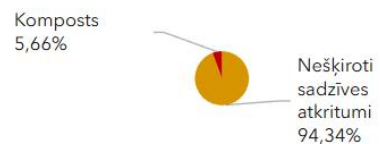

Atkritumu apsaimniekošana - noslēgtie līgumi

Noslēgto līgumu skaits

9 421

Izdalījums pēc izvešanas biežuma

Atkritumu veids

Atzīme, vai ir sezonas klients

Earthstar Geographics | Valsts zemes dienests, Latvijas Atvērto datu portāls, SIA Envirotech

Izdalījums pēc konteineru tilpuma

Izdalījums pēc konteineru skaita

2025.gada Mārupes novada iedzīvotāju aptauja

Paldies Smiltenes novadam par iedvesmu

Respondentu profils

Balstoties uz biežāk sniegtajām atbildēm, izveidots respondenta profils: sieviete, aptuveni 40 gadu vecumā, ar bakalaura vai maģistra grāda izglītību. Viņa Mārupes novadā dzīvo jau 11–20 gadus un strādā privātajā sektorā. Respondente pārsvarā ir apmierināta ar satiksmes infrastruktūru, izņemot veloceļu tīklu un sabiedriskā transporta pieejamību, kuru vērtējums ir drīzāk negatīvs. Tāpat ir vērojama kopumā pozitīva attieksme pret vides kvalitāti, pakalpojumu pieejamību un to kvalitāti. Respondente ir apmierināta ar pašvaldības darbu un novada attīstību, taču nelīdzdarbojas biedrībās vai nodibinājumos, kas iesaistīti novada attīstībā vai sabiedrisko aktivitāšu organizēšanā. Viņa uzskata, ka iedzīvotāju iespējas ietekmēt pašvaldības lēmumus ir ierobežotas.