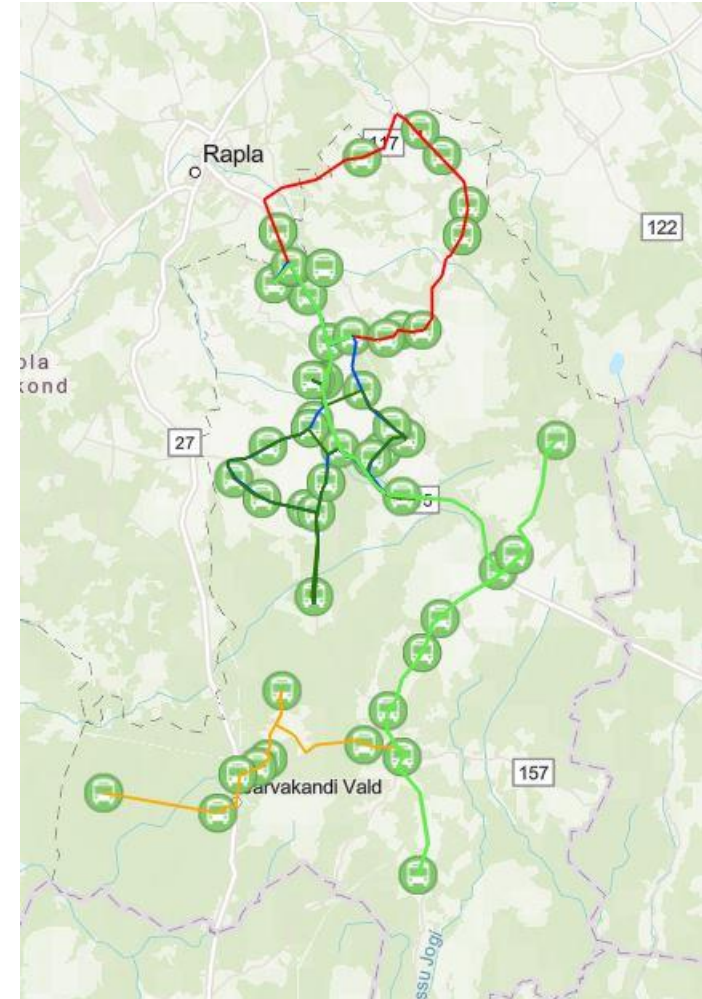

Kehtna vald

ArcGIS Kehtna vallas

- Teed
- Haljastus
- Õpilastransport
- Üldplaneerig

Teed

- Lumetõrje
- [Talvise hoolduse kaart](#)
- Suvine hooldus
- FieldMaps

Haljastus

- Planeeritu alad ühel kaardil

[Haljastuse kaart](#)

- Lisakaardid, väliinvetar/prügikastid/pingid

Õpilastransport

- Õpilaste kaardistamine
- Bussiliinid
- Peatused ja liinid.

Üldplaneering

- Interaktiivsus ja mahukas töö
- Tehtud teenusepakkuja poolt

[Kehtna ja Rapla valla üldplaneering](#)