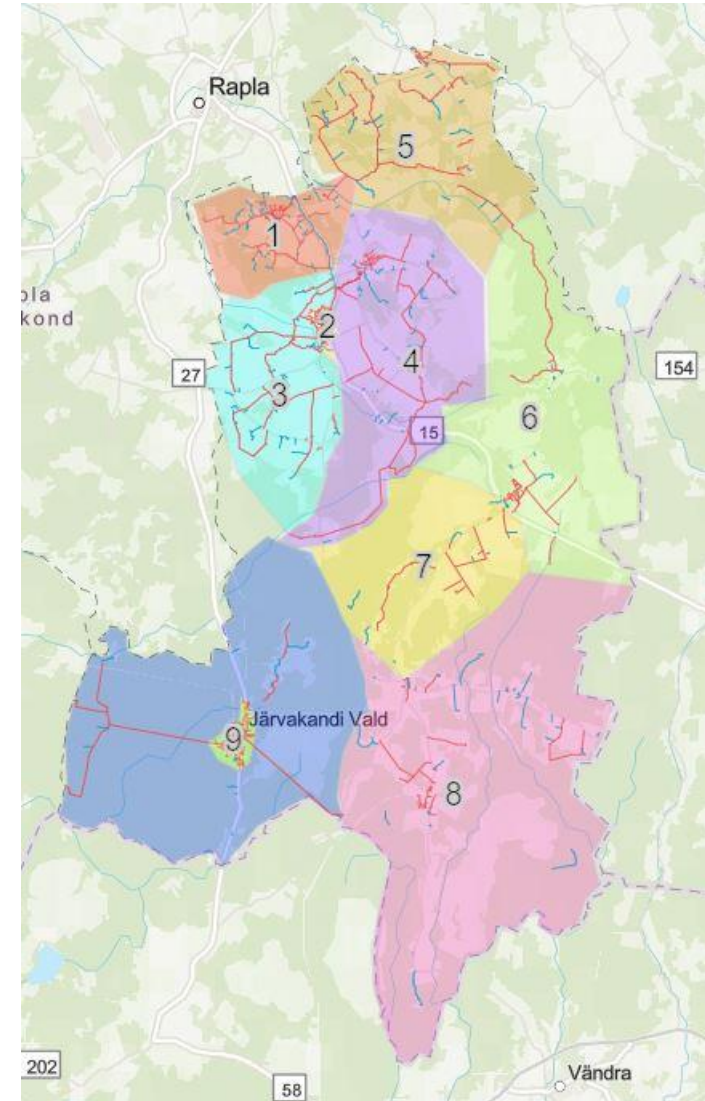

Kehtna vald

ArcGIS Kehtna vallas

- Teed
- Haljastus
- Õpilastransport
- Üldplaneerig

Teed

- Lumetõrje
- [Talvise hoolduse kaart](#)
- Suvine hooldus
- FieldMaps

Haljastus

- Planeeritu alad ühel kaardil

[Haljastuse kaart](#)

- Lisakaardid, väliinvetar/prügikastid/pingid

Õpilastransport

- Õpilaste kaardistamine
- Bussiliinid
- Peatused ja liinid.

Üldplaneering

- Interaktiivsus ja mahukas töö
- Tehtud teenusepakkuja poolt

[Kehtna ja Rapla valla üldplaneering](#)