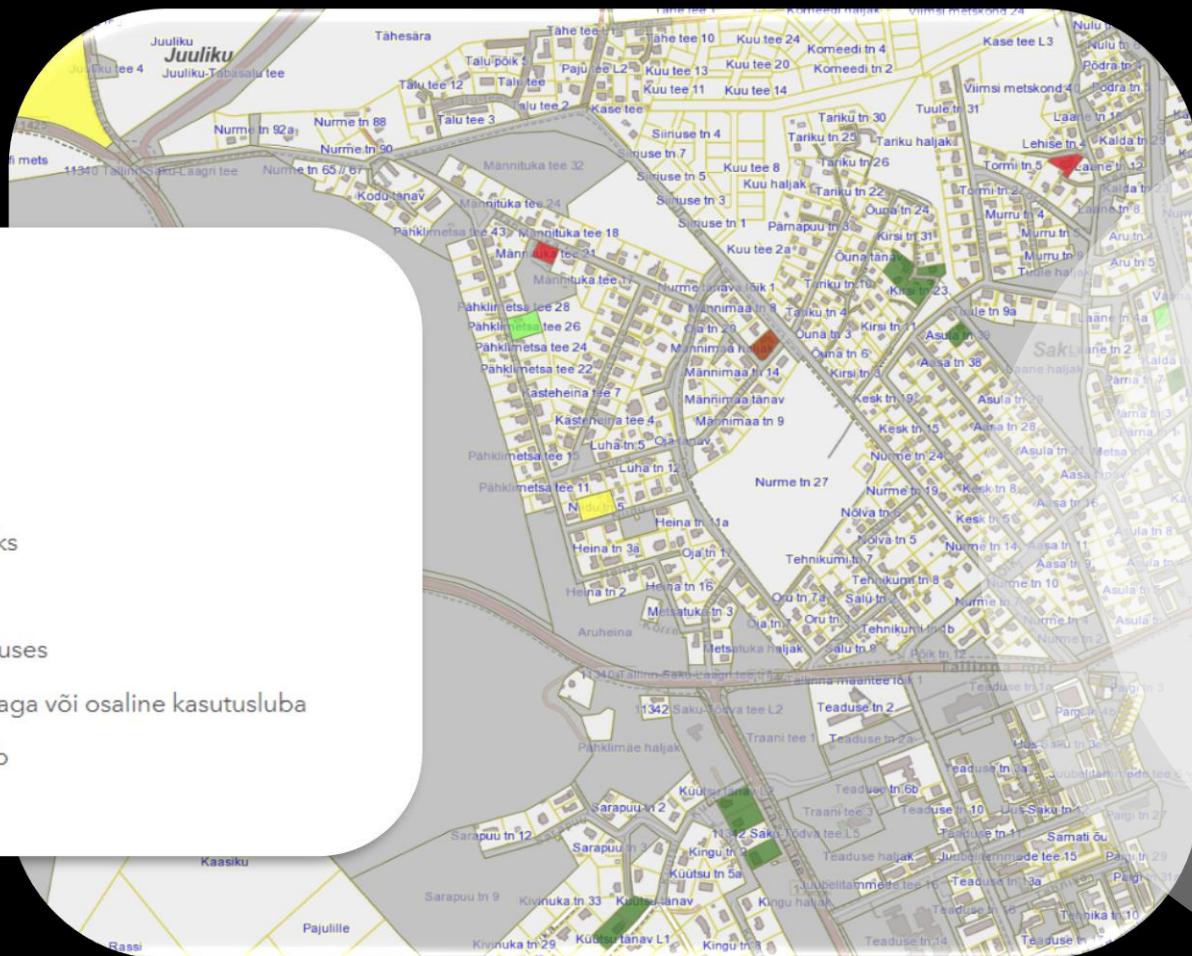

EHITUSJÄRELVALVE

- Kaart, millel on kõik ehitusjärelvalve inspektori töös olevad objektid
- Katastrikaardi põhiselt
- Fotod objektidest