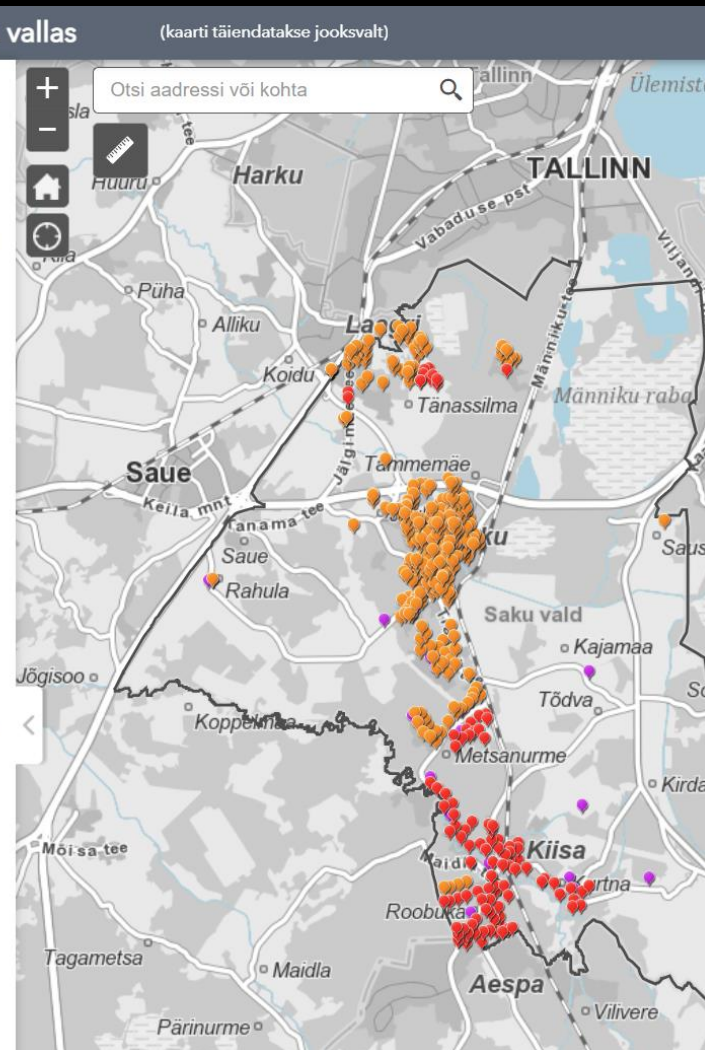

## Veevõtukohad ja hüdrandid Saku vallas

(kaarti täiendatakse jooksvalt)

Kaardi kasutamise juhend:

Kihiloendi nupust saab kaardil sisse ja välja lülitada erinevaid kihte.

Legendi nupule vajutades näete, mis värviga on märgistatud erinevad tüübid.

Asukoha nupp märgib kaardile sinu praeguse asukoha.

Või kirjuta otsingu lahtrisse sind huvitav aadress ja leia lähim tuletõrje veevõtukoht.

Joonlaua tööriistaga saab mõõta, kui kaugele jääb veevõtukoht sind huvitavast asukohast.

# ELANIKKU HUVITAB

 <p><b>TULETÕRJE VEEVÕTUKOHT</b></p> <p>Veevõtukohtade ja hüdrandid Sa... Kaart koondab infot tuletõrje veevõtukohtadest ja hüdrantidest Saku vallas. Kaarti täiendatakse</p>	 <p>Spordirajatised Saku vallas</p>	 <p>SÖÖGIKOHAD</p> <p>Söögikohad</p>	 <p>MÄNGUVÄLJAKUD</p> <p>Saku valla mänguväljakud</p>
 <p>Puhka Saku vallas</p> <p>Saku vallas on palju erinevaid ajaviitevõimalusi. Leia endale sobiv kaardilt.</p>	 <p>Kogukonnakaart</p> <p>Kaardilt leiab pakiautomaatide, sularahaautomaatide ja paljude</p>	 <p>Jalg- ja jalgrattateed Saku vallas</p>	 <p>3D Hooned</p> <p>Hoonete 3D mudelid tekitatakse laserskaneerimise punktipilvest ja</p>
 <p>4x4 Saku Abimehed</p>	 <p>Saku valla teede remondikava ...</p>	 <p>TALIHOOULDE KAART</p> <p>Talihoolde kaart</p>	