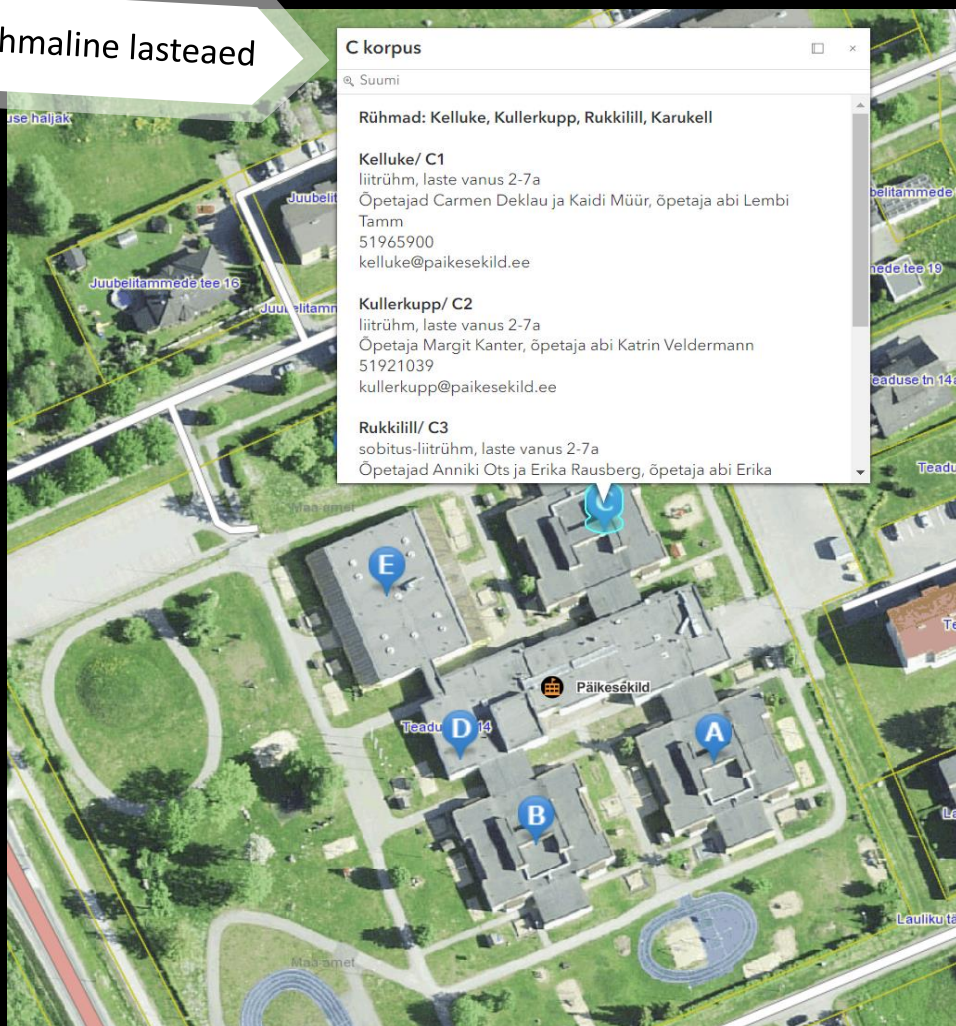

# Saku valla GIS: Kaardirakenduste võimalused ja praktilised näited

EHITUS- JA  
PLANEERIMISOSAKONNA  
KAART

EHITUSJÄRELVALVE

ÕPILASLIINIDE  
PLANEERIMINE

**MIKS MEILE GIS?**

# ELANIKKU HUVITAB

Esimesed katsetused – mõtlesin, et millisest infost ise kõige rohkem puudust tunnen?

19 rühmale lasteaed

## Veevõtukohad ja hüdrandid Saku vallas

(kaarti täiendatakse jooksvalt)

Kaardi kasutamise juhend:

Kihiloendi nupust saab kaardil sisse ja välja lülitada erinevaid kihte.

Legendi nupule vajutades näete, mis värviga on märgistatud erinevad tüübid.

Asukoha nupp märgib kaardile sinu praeguse asukoha.

Või kirjuta otsingu lahtrisse sind huvitav aadress ja leia lähim tuletõrje veevõtukoht.

Joonlaua tööriistaga saab mõõta, kui kaugele jääb veevõtukoht sind huvitavast asukohast.