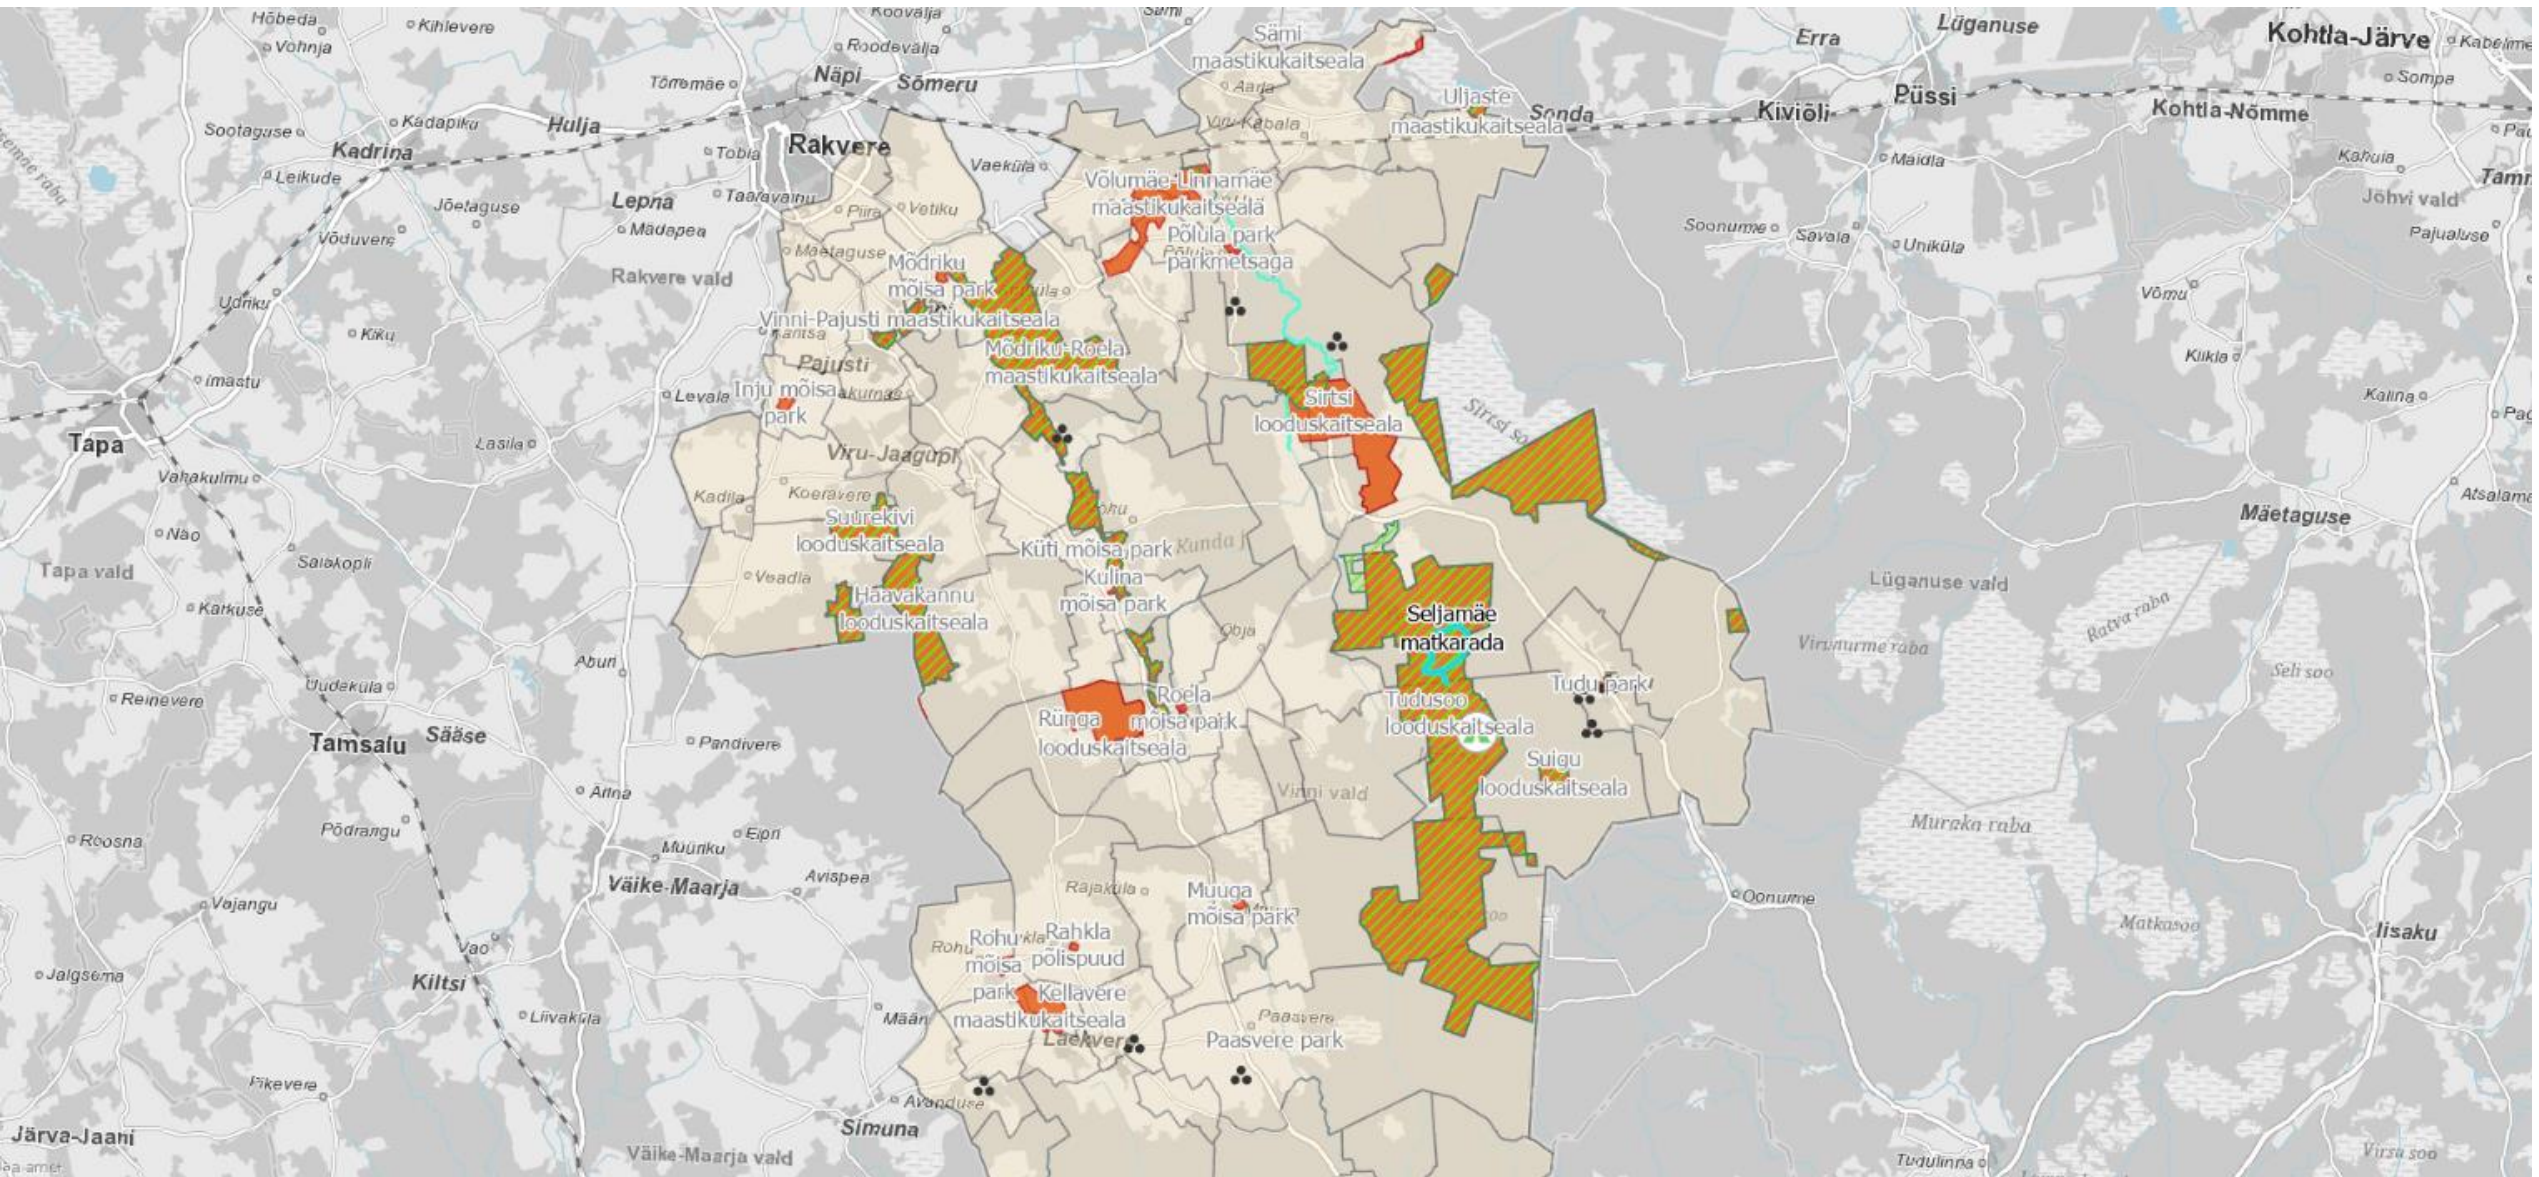

Alustamine

- ▶ Kõnetavad või vajalikud teemad
- ▶ [Vinni valla avalikud pakendipunktid](#)
- ▶ [Anna teada katmata kaevust \(arcgis.com\)](#)
- ▶ Looduskaitse kaart

Kitsaskohad

- ▶ Puudub eraldi isik
- ▶ Puuduvad kogemused ja oskused
- ▶ Miljon võimalust, miljon lahendust