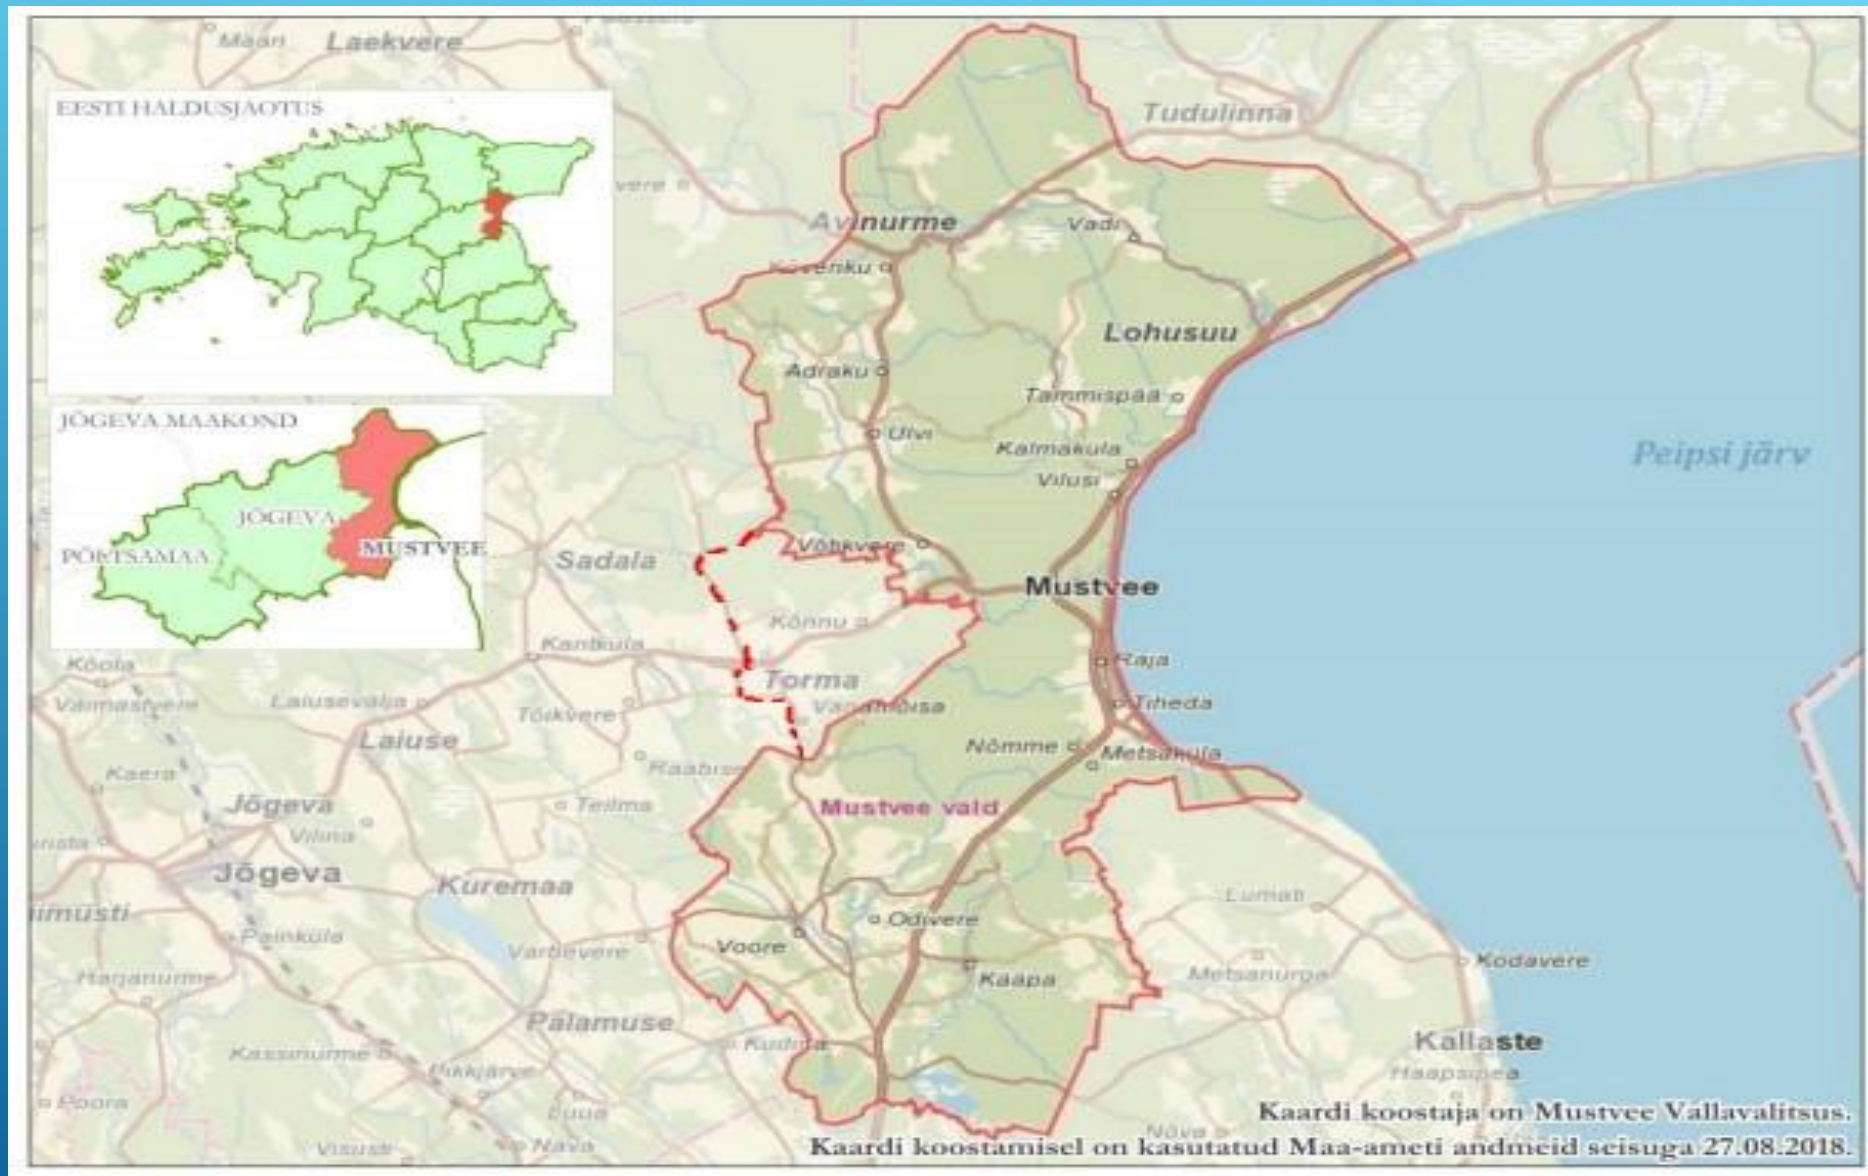

Hetkel elab vallas veidi üle 5400 inimese ning territoorium on üle 614 km².

- Õigeteks otsusteks on vaja õiget infot
- Terviklikus
- Süsteemsus
- Ajakohasus ja asjakohasus
- Võimalus kombineerida erinevaid andmeid
- Suure omavalitsuse info ei mahu väikese inimese pähe