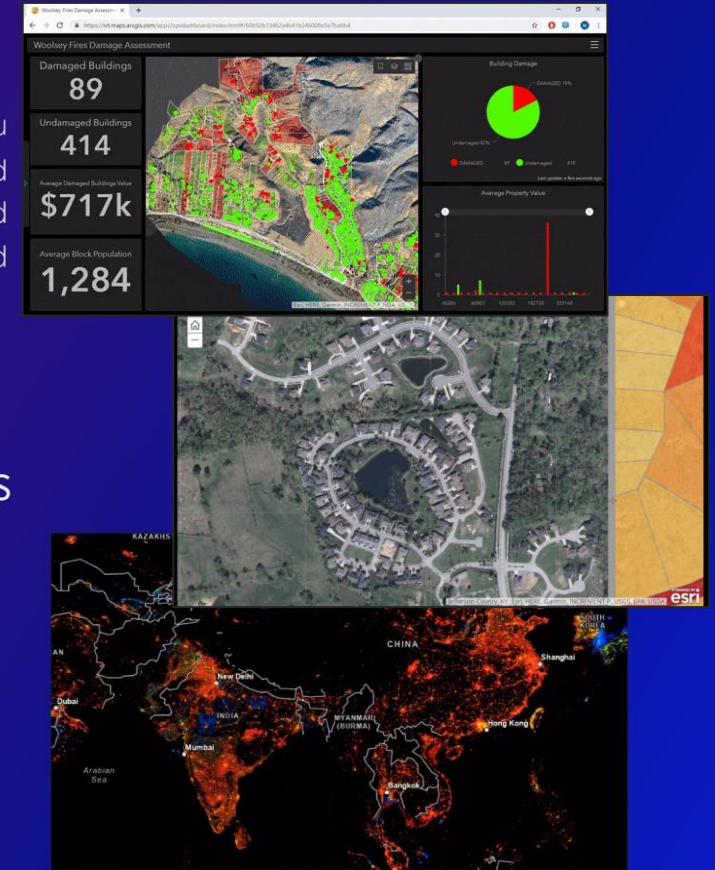

150+ rasterfunktsiooni
25+ rasteranalüüsi tööriista
Eeltreenitud masinõppe mudelid

Kaardilugu
Töölaud
Raportid
Rakendused

Voogedastus