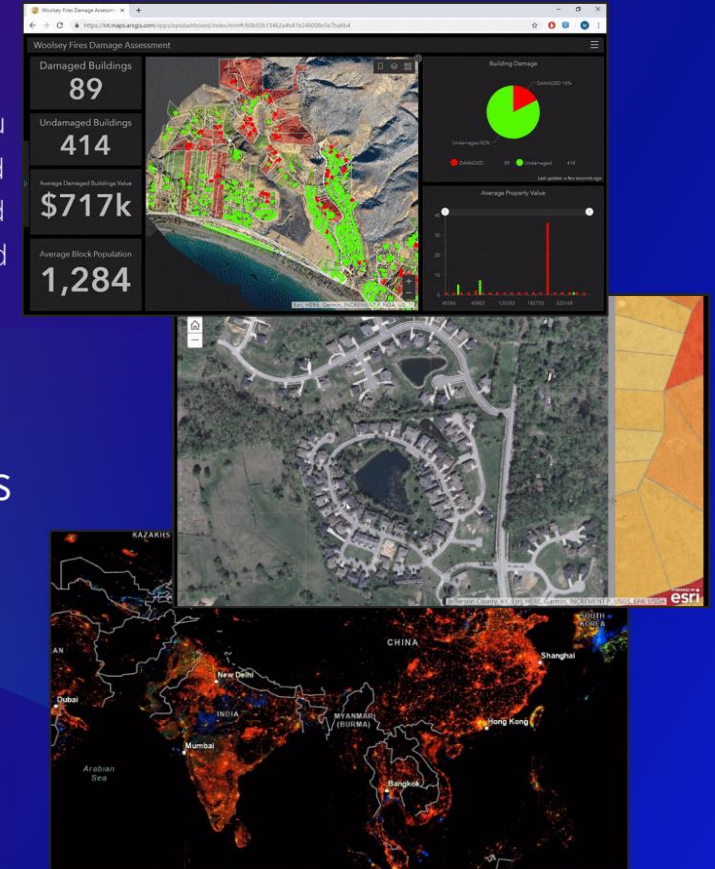

# ArcGIS Image for ArcGIS Online

Pilvepõhine rasterandmete haldus ja -analüüs teenustarkvarana (SaaS)

- Satelliit
- Aerofotod
- Droonifotod
- Maastik
- Radar
- Batümeetria
- Multidimensionaalne raster
- Ortomosaik
- Image Cubes

Majutus

150+ rasterfunktsiooni  
25+ rasteranalüüsi tööriista  
Eeltreenitud masinõppe mudelid

Analüüs

Voogedastus

- Kaardilugu
- Töölaud
- Raportid
- Rakendused