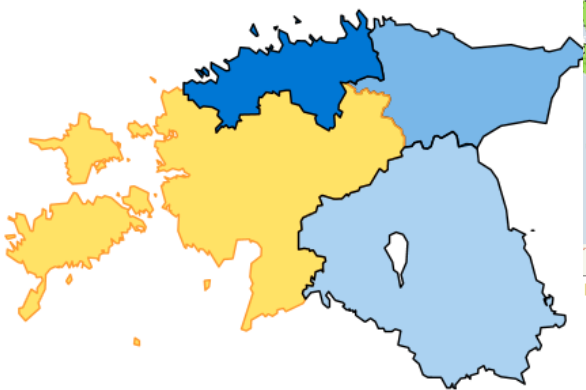

# Kaardirakendused PPA-s

- ◆ Koostatud JavaScriptiga
- ◆ OpenLayers library
- ◆ Aluskaardina Maa-ameti WMS
  
- ◆ Teemakaardid
- ◆ Juhtimislaud

- SÜNDMUSED
- Vargused eluruumidest
  - Vargused sõidukitest
  - Sõidukivargused
  - Muud varavastased
  - Röövimised
  - Vägivallakuriteod
  - Narkosüüteod
  - Avalik kord
  - Liiklusõnnetused

TEEMAKAART: "REGISTREERITUD KURITEOD 10000 ELANIKU KOHTA"

**Eesti tase**

**Maakonna vaade**      **Prefektuuri vaade**

Väärteod kokku (01.05 - 10.05.2017)

**Lääne prefektuur ( 327 )**

7 - 6	Valitud kvalifikatsioonid
6 - 6	• § 120.
6 - 5	• § 121.
6 - 5	• -----
5 - 5	
5 - 4	
5 - 4	
5 - 4	
5 - 4	
4 - 4	
4 - 3	
4 - 3	
3 - 3	
3 - 2	
3 - 2	
2 - 2	
1 - 1	