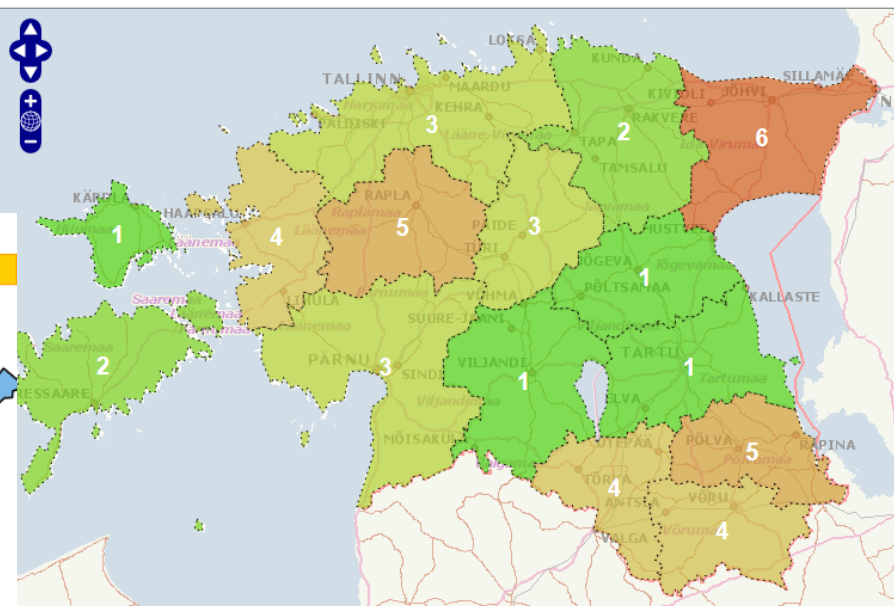

TEEMAKAART: "REGISTREERITUD KURITEOD 10000 ELANIKU KOHTA"

**Eesti tase**

**Maakonna vaade**      **Prefektuuri vaade**

Väärteod kokku (01.05 - 10.05.2017)

**Lääne prefektuur ( 327 )**

7 - 6	Valitud kvalifikatsioonid
6 - 6	• § 120.
6 - 5	• § 121.
6 - 5	• -----
5 - 5	
5 - 4	
5 - 4	
5 - 4	
5 - 4	
4 - 4	
4 - 3	
4 - 3	
3 - 3	
3 - 2	
3 - 2	
2 - 2	
1 - 1	

AASTAD:  
2016  
KUUD:  
6

KOKKU REG:  
396 kuritegu

DETAILINFO (Maakonna kohta detailise info nägemiseks kliki maakonnal)

Tagasi päringusse