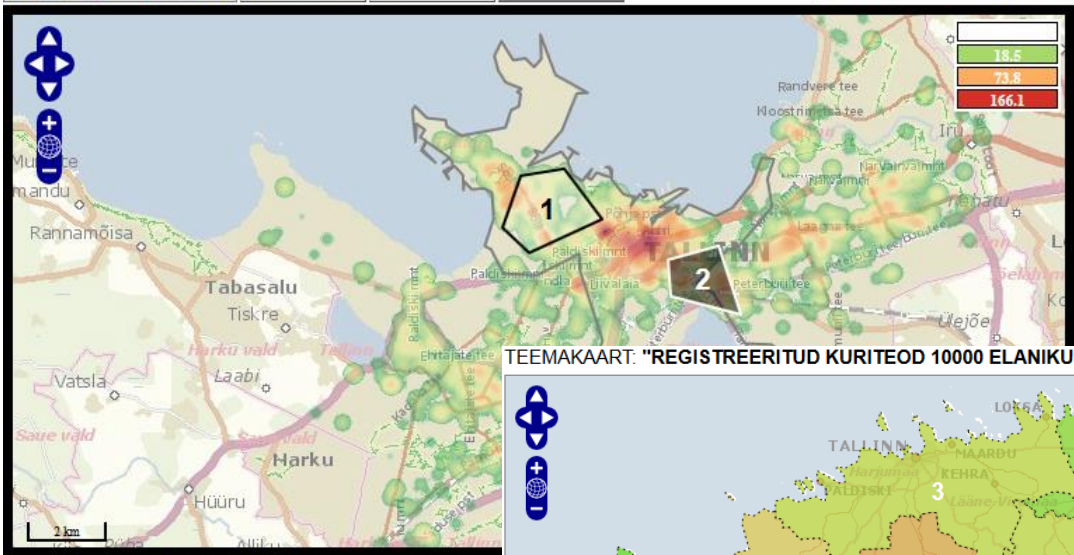

# Kaardirakendused PPA-s

- ◆ Koostatud JavaScriptiga
- ◆ OpenLayers library
- ◆ Aluskaardina Maa-ameti WMS
  
- ◆ Teemakaardid
- ◆ Juhtimislaud

- SÜNDMUSED
- Vargused eluruumidest
  - Vargused sõidukitest
  - Sõidukivargused
  - Muud varavastased
  - Röövimised
  - Vägivallakuriteod
  - Narkosüüteod
  - Avalik kord
  - Liiklusõnnetused

TEEMAKAART: "REGISTREERITUD KURITEOD 10000 ELANIKU KOHTA"

**Eesti tase**

**Maakonna vaade**      **Prefektuuri vaade**

Väärteod kokku (01.05 - 10.05.2017)

**Lääne prefektuur ( 327 )**

7 - 6	Valitud kvalifikatsioonid
6 - 6	• § 120.
6 - 5	• § 121.
6 - 5	• -----
5 - 5	
5 - 4	
5 - 4	
5 - 4	
5 - 4	
4 - 4	
4 - 3	
4 - 3	
3 - 3	
3 - 2	
3 - 2	
2 - 2	
1 - 1	