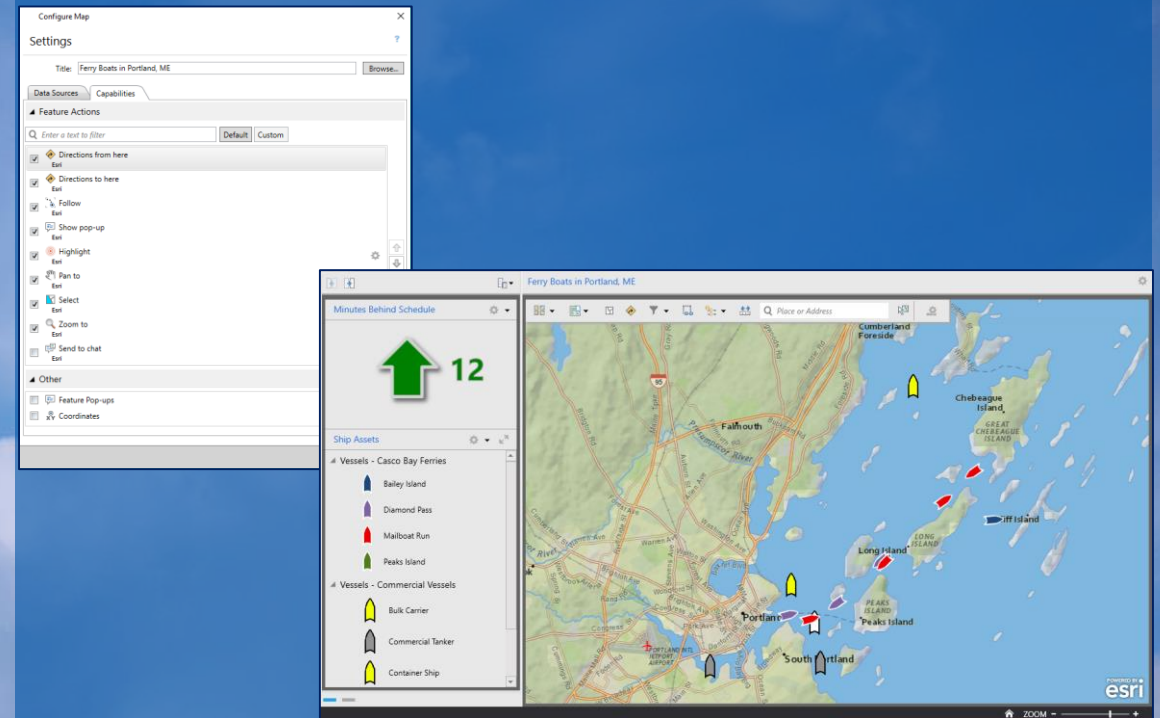

- Kaarditööriistad