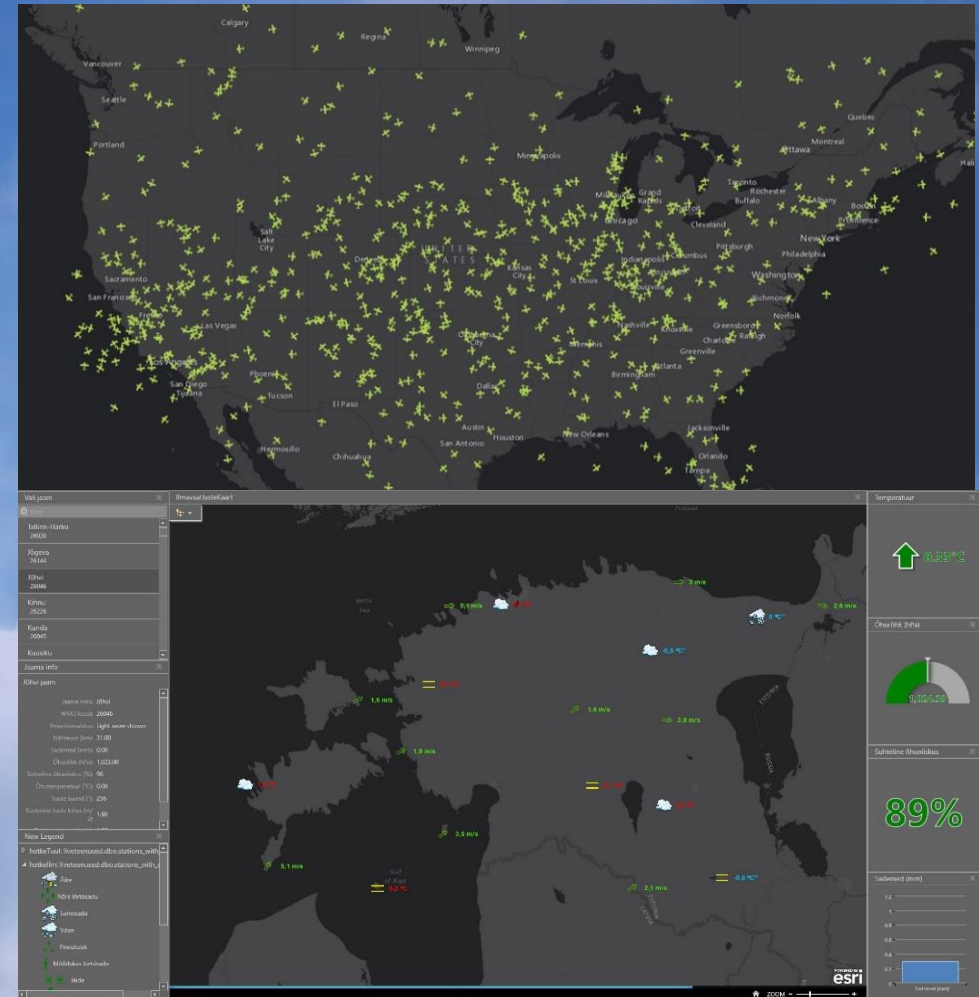

Reaalaja andmete kaardistamisest – GeoEvent Server, Dashboard for ArcGIS

Andreas Porman
AlphaGIS

&

Andres Mumma

Sisekaitseakadeemia/Päästeteenistus

GeoEvent Server

- Reaalaja (suur)andmete voogedastus
- Analüüsi jooksvalt
- Filtreeri andmeid jooksvalt
- Ühildus erinevate andmetüüpidega
 - CSV
 - XML
 - JSON
 - REST
 - Jpm
- Suunata teenused
 - ArcGIS Online kaardile
 - Operations Dashboardile

Operations Dashboard for ArcGIS

- Seadistatav rakendus mis võimaldab andmeid jälgida reaalsajas
- Täpsus kuni 1 sekund
- On olemas nii töölaua kui veebibrauseri rakendusena
- Koosneb veebikaardist ja infopaneelidest
- Op. Dashb. on hetkel võimalik luua Windowsis, kuid varsti ka otse veebirakenduses

Operations Dashboard infopaneelid

 <p>Bar Chart Display numeric values as a series of vertical or horizontal bars</p>	 <p>Description Displays a description as static text.</p>	 <p>Gauge Displays a value as a percentage of a target value.</p>	 <p>Legend A widget that displays the legend of the map.</p>	 <p>List A widget that displays a collection of features as ordered items.</p>	 <p>Pie Chart Display numeric values as a pie chart</p>
 <p>Histogram Graph distributions of values using intervals</p>	 <p>Feature Details Displays detailed information about a feature or row.</p>	 <p>Indicator A widget that depicts the state of the...</p>	 <p>Query Define a collection of queries to execute</p>	 <p>Summary A widget that displays the value of a...</p>	