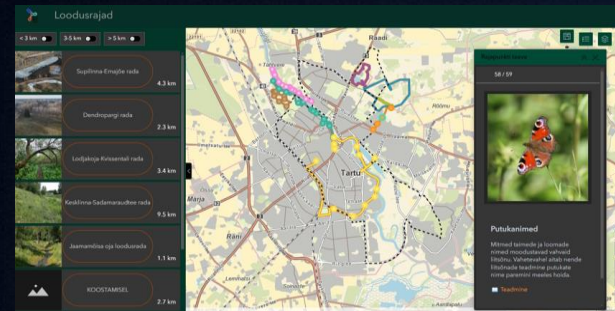

ESRI PÄEVAD 2024

Veebirakenduste loomine Experience Builder-iga

Ivo Omer
AlphaGIS OÜ

SKEPAST & PUHKIM

ArcGIS Experience Builder

- Paindlik disain
- 2D ja 3D sisu integreerimine
- Lohista ja aseta vidinad
- Mobiilseadmetele optimeeritud
- Kaasaegne tehnoloogia

Tallinna Lennujaam

Lennujaama inforakendus

Tartu Ülikooli Botaanikaaed

Tartu linna loodusradade rakendus Tartu ROHERing projekti raames
<https://arcg.is/4gfQLr0>

Elering

Võrgu korraldised ülevaatused

Tallinna Sadam

Tallinna Sadama põhivarad

Hiiumaa Vallavalitsus

Hiiumaa teehoiukava investeeringute plan
<https://arcg.is/47eFhQs>

ArcGIS Experience Builder Demo

ArcGIS Experience Builder-i olevik ja tulevik

Web AppBuilder widget	Experience Builder widget	Experience Builder in ArcGIS Online	Experience Builder in ArcGIS Enterprise (version, if available)	Experience Builder developer edition (version, if available)	Notes
About	Window	Yes	10.8.1	1.0	
Add Data	Add Data	Yes	11.2	1.11	
Analysis	Analysis	Yes	11.3	1.13	
Attribute Table	Table	Yes	10.9	1.2	
Batch Attribute Editor	Batch Attribute Editor	Planned for 2024	Planned for 2024	Planned for 2024	
Basemap Gallery	Basemap Gallery	Yes	11.2	1.12	
Bookmark	Bookmark	Yes	10.9	1.1	
Business Analyst	Business Analyst	Yes	11.2	1.8	
Chart	Chart	Yes	10.9.1	1.4	
Controller	Widget Controller	Yes	10.8.1	1.0	
Coordinates	Coordinates	Yes	11.1	1.10	
Coordinate Conversion	Coordinate Conversion	Yes	10.9.1	1.4	
Directions	Directions	Yes	11.0	1.8	
Draw	Draw	Yes	11.0	1.8	