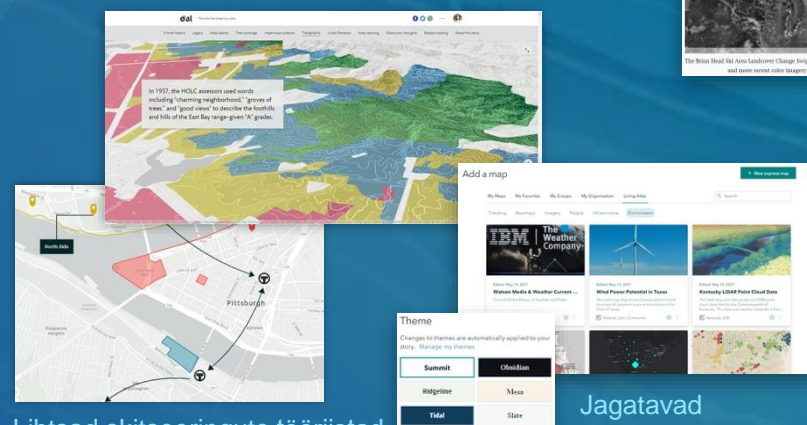

# ArcGIS StoryMaps Integreeritud jutuvestmise rakendus

GIS-põhised kaardilood ja esitlused

Kiirelt kasvav

- Miljonid publitseerimised
- 3,000+ uut lugu päevas
- Miljoneid vaatamisi päevas

Multimeedia — pildid, videod, heli

Palju stiile ja malle

FedRAMP ühilduv

Uuendused

Integreerib mis tahes veebikaardi või 3D stseeni

Lihtsad skitseeringute tööriistad

Jagatavad kujundusteemad

Mobiilile kohandatud

Collections — kaardilugude grupid

ArcGIS-ga tihedalt integreeritud

Muudab kommunikatsiooni

... saadaval Online-s ja Enterprise-s  
<https://storymaps.arcgis.com/>

ArcGIS StoryMaps on suuremate võimalustega ning on kättesaadav tavapäraselt läbi Creator või GIS Professional kasutajatüübi