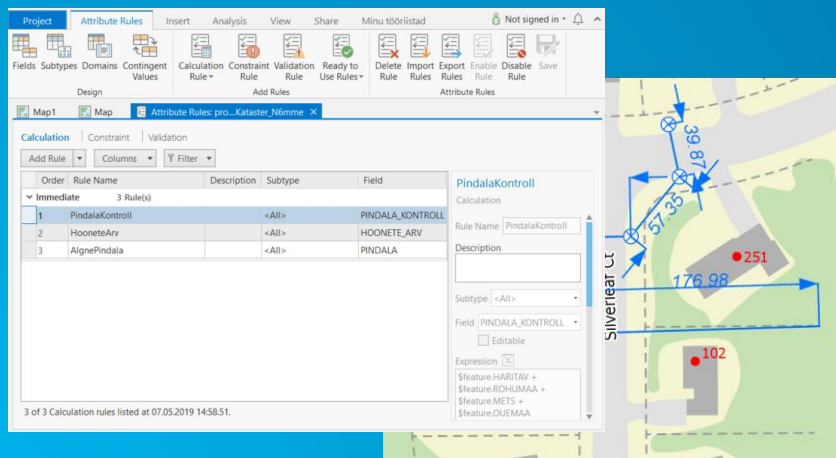

# ArcGIS Pro 2.3 uuendused

Programmi käivitamine ja kasutajaliides

Aruanded

Õigekirja kontroll

Atribuutide reeglid ja editeerimine

Kihipäringud

BIM – Revit faili tugi

ESRI PÄEVAD 2019