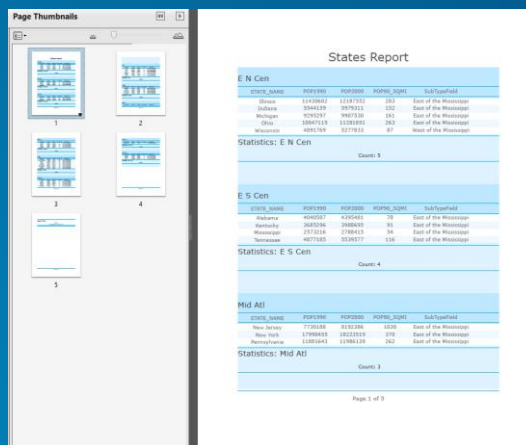

ArcGIS Pro 2.3 uuendused

Aruanded