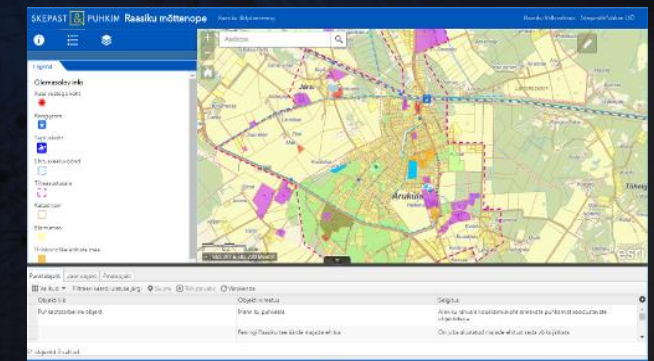

Valga valla üldplaneeringu lähtesisukohad ja keskkonnamõju strate...

Siisepidatus | Planeeringuala asukoht | Üldplaneeringu alavahemik | Üldplaneeringu alavahemik | KSH vajadustarve kaardid

Kohaliku omavalitsuse territooriumile koostatud üldplaneering on üks peamised alused, mis annab eeldused elu- ja majanduskeskkonna loomisele ja positiivsele. Üldplaneering peab olema reaalselt eesmärkidega ja ökonoomsete ressurssidega elluviidavad. Üldplaneeringuga kavandatu elluviimiseks ja tulemuste saavutamiseks on vajalik mitmekülgne ja kõiki valdkondi hõlmav koostöö. Muuhulgas eeldab see tõhusat koostööd kohaliku omavalitsuse, kohalike elanike ja ettevõtjate vahel. Üldplaneeringu eesmärk on kogu valla ja vallalaie linnaterritooriumi ruumilise arengu põhimõtete ning suundumuste kokkuleppimine ja määramine. Üldplaneeringu menetlus on avalik igaljuhul on õigus osaleda planeerimismenetluses ja selle ajal avaldada arvamust planeeringu kohta. Valga valla üldplaneeringu

Valga valla üldplaneering
<https://bit.ly/2BkOcSI>

Tallinna Linnaplaneerimise Amet, Triinu Ojala

Jalgrattateede murekohtade andmekorje tulemused
<http://arcg.is/CCnfd>

Tallinna Linnaplaneerimise Amet, Maarja Kõue

Projekti Baltic Urban Lab kaardilugu „Uuenõu linnaruum Põhja-Tallinnas“
<http://arcg.is/CCnfd>

Skepast&Puhkim, Kati Kraavi

Raasiku valla üldplaneeringu rakendus
<https://bit.ly/2BZsxll>

Esri päevade auhinna „Parim veebikaart“ saaja