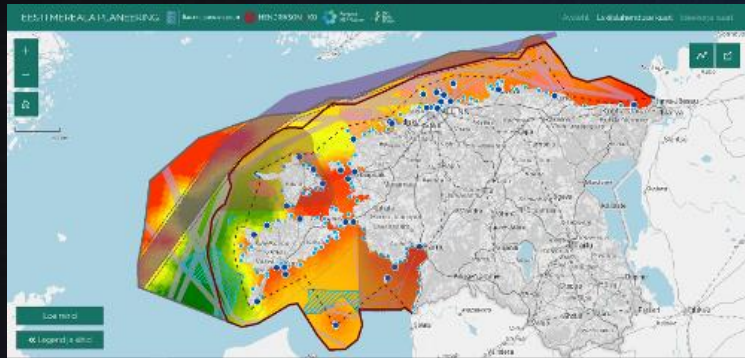

Hendrikson & Ko, Jaanus Padrik

Eesti mereala planeering
<http://mereala.hendrikson.ee>