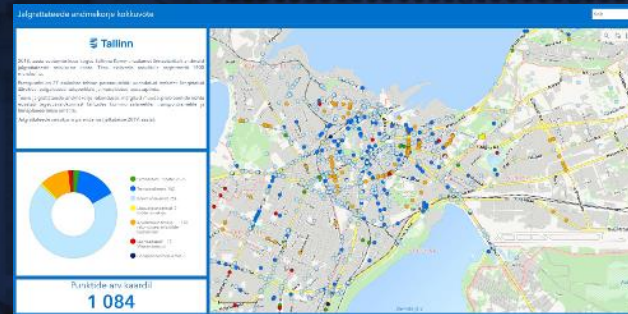

Tallinna Linnaplaneerimise Amet, Triinu Ojala

Jalgrattateede murekohtade andmekorje tulemused
<http://arcg.is/CCnfd>