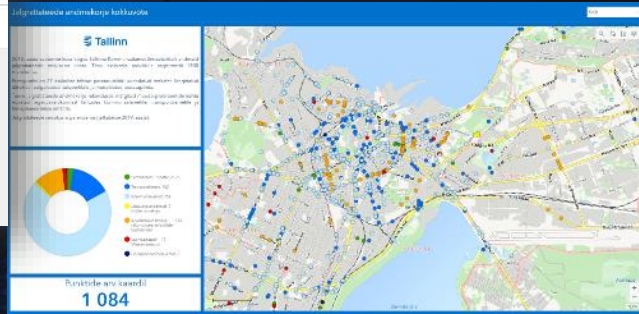

Jalgrattateede murekohtade andmekorje tulemused