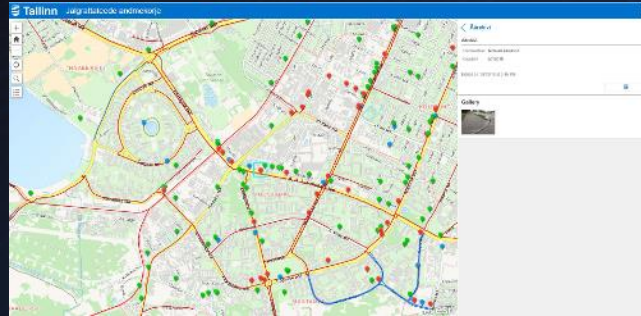

Jalgrattateede murekohtade andmekorje tulemused