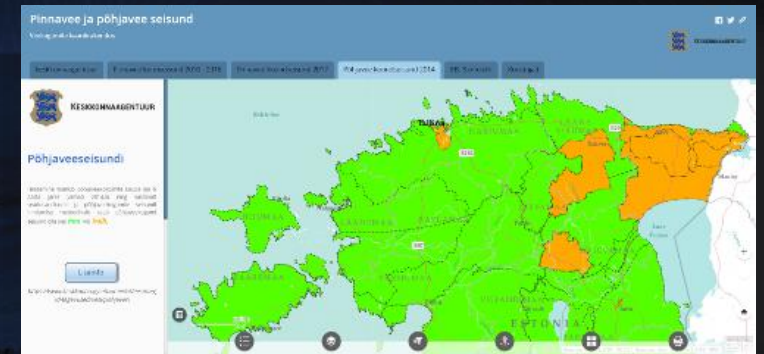

Keskonnaagentuur, Juan Manuel Garcia Diaz

„Pinnavee ja põhjavee seisund“ kaardilugu
<https://bit.ly/2up3DVL>

Valga Vallavalitsus, Lenna Hingla

Valga valla üldplaneeringu lähtesisekohad ja keskkonnamõju strate...

Kohaliku omavalitsuse territooriumile koostatud üldplaneering on üks peamised alused, mis annab eeldused elu- ja majanduskeskkonna loomisele ja positiivsele. Üldplaneering peab olema reaalselt eesmärkidega ja ökonoomsete ressurssidega elluviidavad. Üldplaneeringuga kavandatu elluviimiseks ja tulemuste saavutamiseks on vajalik mitmekülgne ja kõiki valdkondi hõlmav koostöö. Muuhulgas eeldab see tõhusat koostööd kohaliku omavalitsuse, kohalike elanike ja ettevõtjate vahel. Üldplaneeringu eesmärk on kogu valla ja vallalaie linnaterritooriumi ruumilise arengu põhimõtete ning suundumuste kokkuleppimine ja määramine. Üldplaneeringu menetlus on avalik igaljuhul on õigus osaleda planeerimismenetluses ja selle ajal avaldada arvamust planeeringu kohta. Valga valla üldplaneeringu

Valga valla üldplaneering
<https://bit.ly/2BkOcSI>