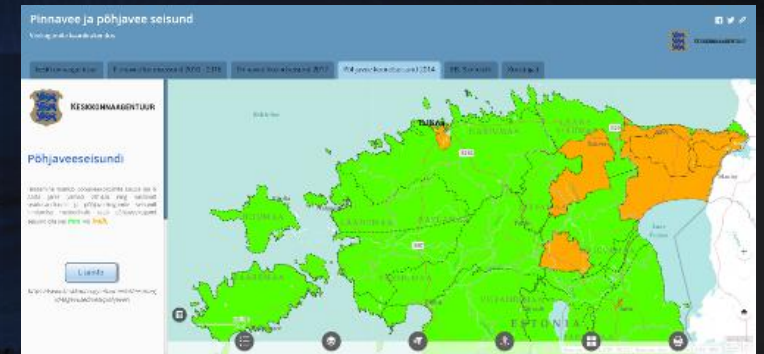

Parim veebikaart

8.-9. mai 2019 • Nordic Hotel Forum
esripaevad.alphagis.ee

Esri päevade auhinna „Parim veebikaart“ nominendid

- **Hendrikson & Ko, Jaanus Padrik** - Eesti mereala planeering: <http://mereala.hendrikson.ee>
- **Keskkonnaagentuur, Juan Manuel Garcia Diaz** - Pinnavee ja põhjavee seisund: <https://bit.ly/2up3DVL>
- **Valga Vallavalitsus, Lenna Hingla** - Valga valla üldplaneeringu lähteseisukohad ja keskkonnamõju strateegilise hindamise väljatöötamise kavatsus: <https://bit.ly/2BkOcSI>
- **Tallinna Linnaplaneerimise Amet, Maarja Kõue (koostöös linnaplaneerijatega)** - Uuenev linnaruum Põhja-Tallinnas: <http://arcg.is/CCnfD>
- **Tallinna Linnaplaneerimise Amet, Triinu Ojala (koostöös Kommunaalameti jalgrattaspetsialistiga)** - Tallinna rattateede andmekorje: <https://bit.ly/2YqpKZS>
- **OÜ Skepast&Puhkim, Kati Kraavi** - Raasiku valla üldplaneeringu rakendus: <https://bit.ly/2BZsxII>

Hendrikson & Ko, Jaanus Padrik

Eesti mereala planeering
<http://mereala.hendrikson.ee>

Keskonnaagentuur, Juan Manuel Garcia Diaz

„Pinnavee ja põhjavee seisund“ kaardilugu
<https://bit.ly/2up3DVL>

Valga Vallavalitsus, Lenna Hingla