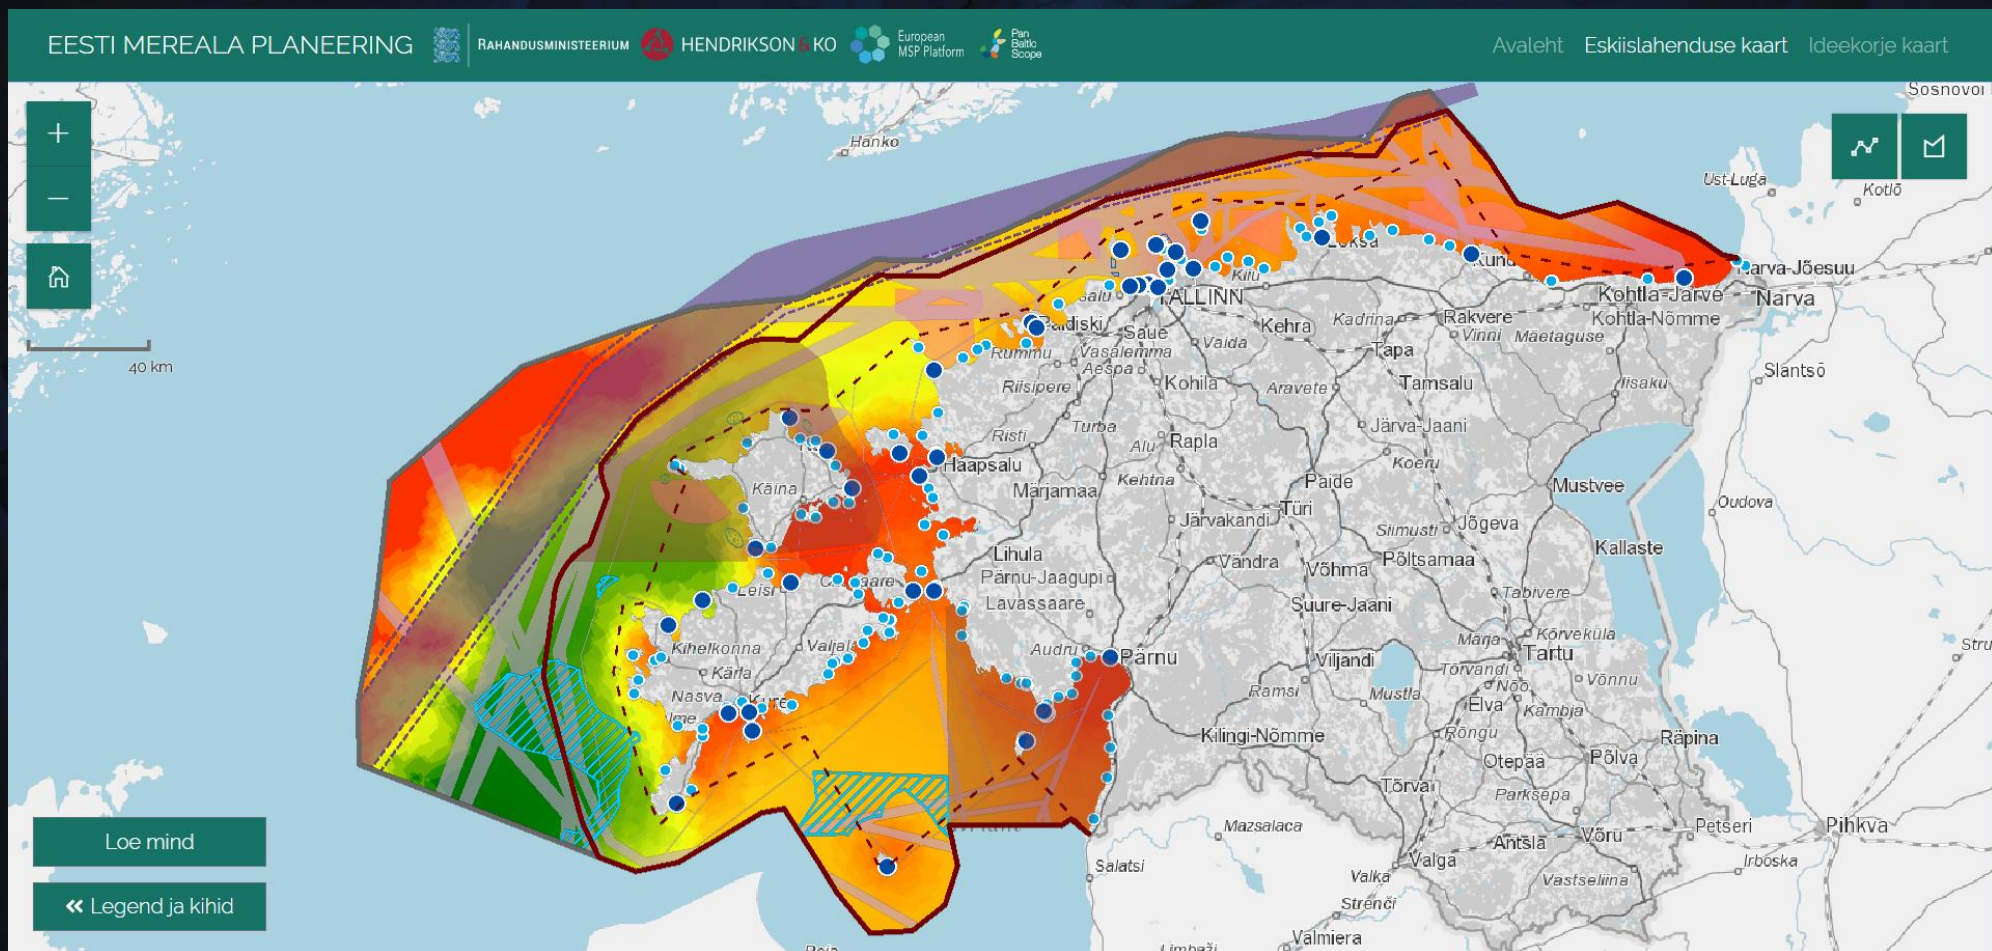

Esri päevade auhinna „Parim veebikaart“ saaja

Hendrikson & Ko, Jaanus Padrik - Eesti mereala planeering: <http://mereala.hendrikson.ee>