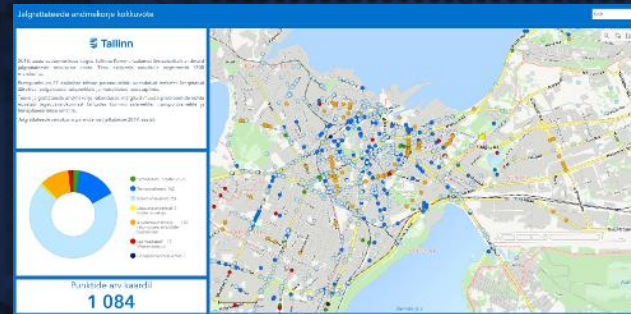

Tallinna Linnaplaneerimise Amet, Triinu Ojala

Jalgrattateede murekohtade andmekorje tulemused
<http://arcg.is/CCnfd>