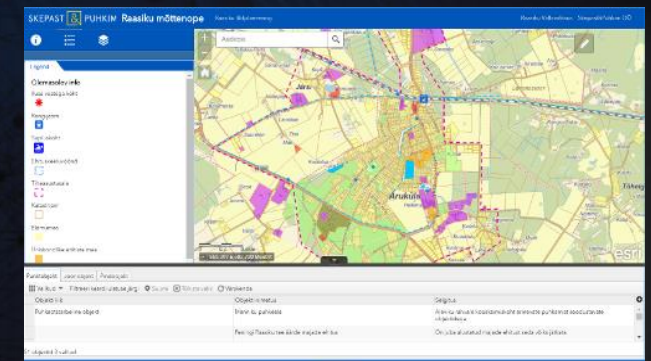

Skepast&Puhkim, Kati Kraavi

Raasiku valla üldplaneeringu rakendus
<https://bit.ly/2BZsxll>