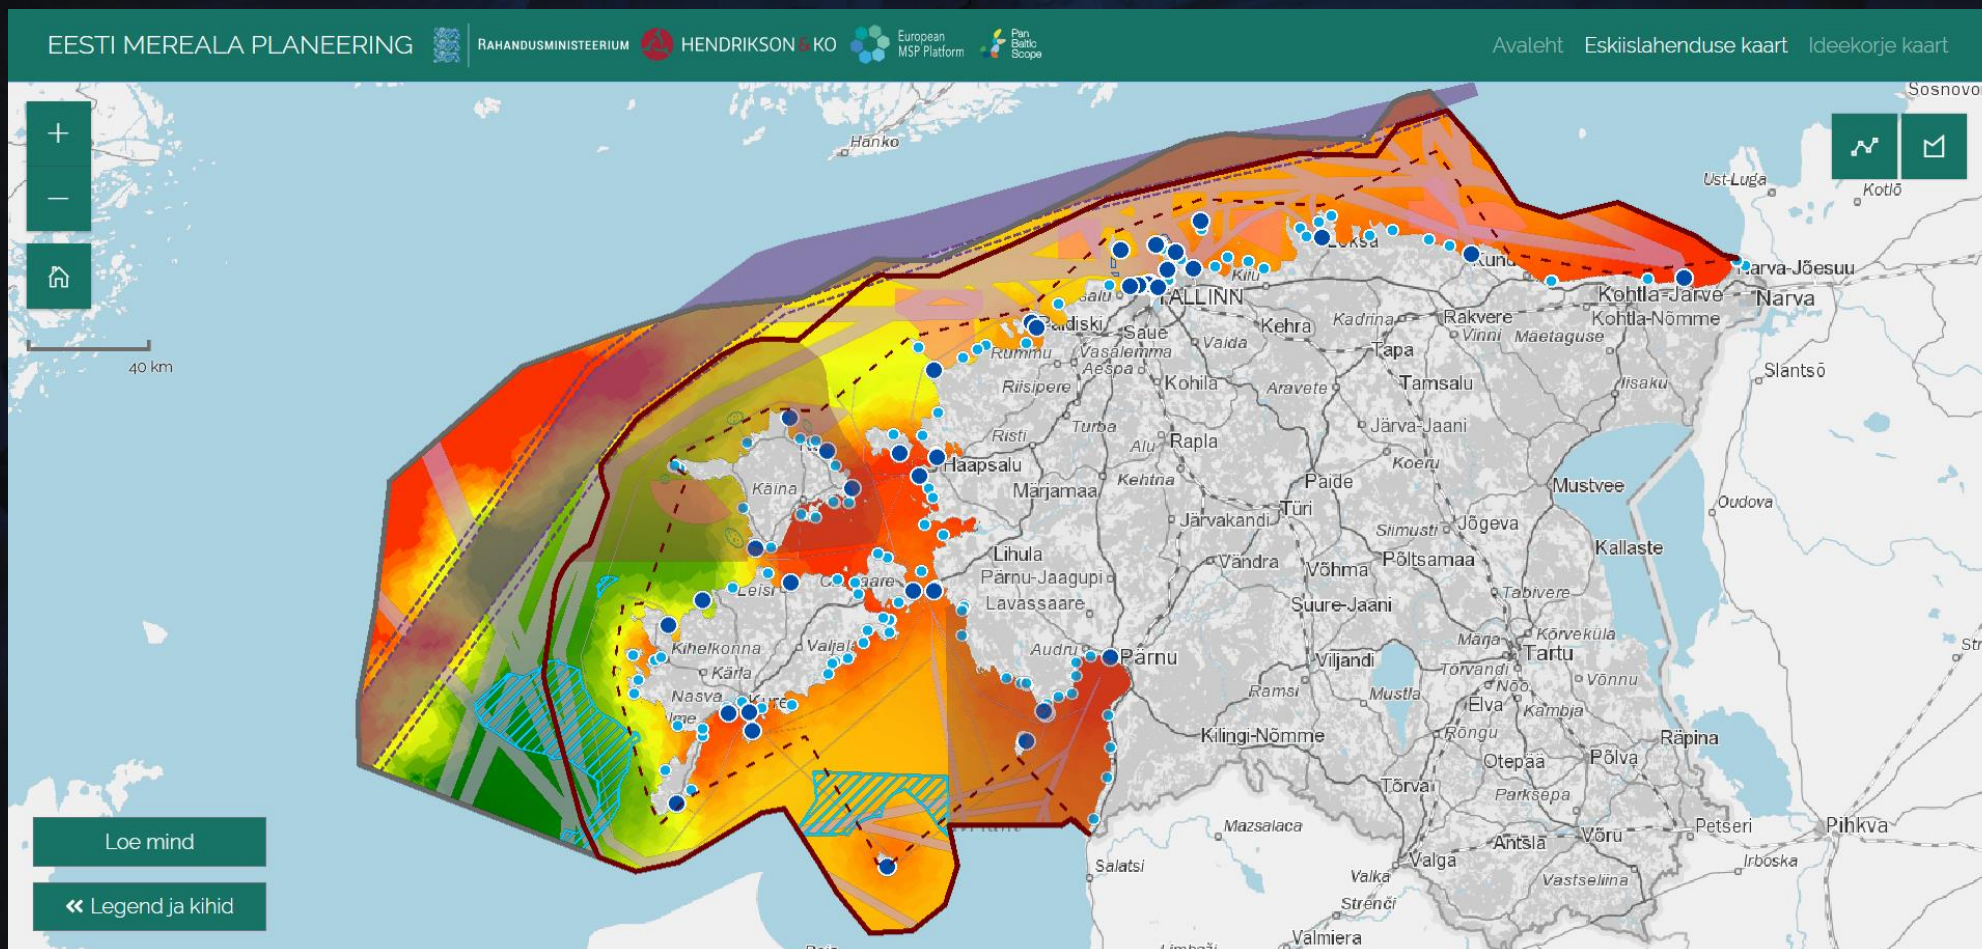

Esri päevade auhinna „Parim veebikaart“ saaja

Hendrikson & Ko, Jaanus Padrik - Eesti mereala planeering: <http://mereala.hendrikson.ee>